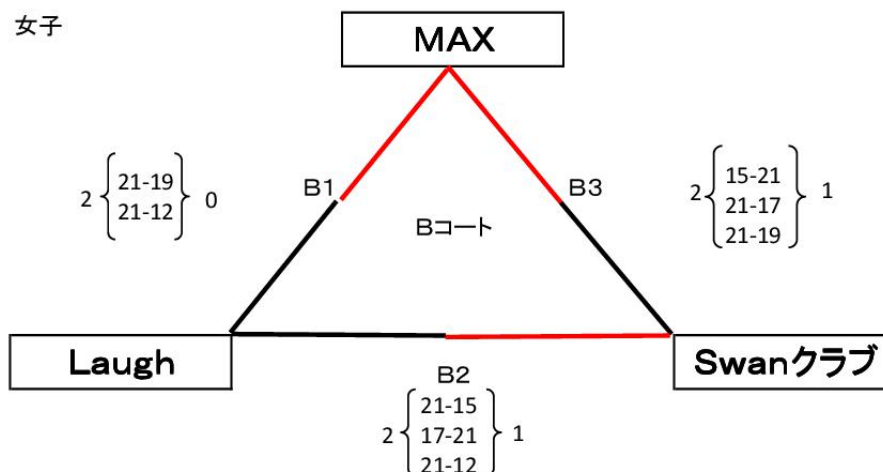

第15回日本スポーツマスターズ大会滋賀県予選

会場: におの浜ふれあいスポーツセンター Bコート

女子

男子

マスターズ予選順位決定方法(男女とも)は下記の順で決定する。

- ① 勝数
- ② セット率 (総取得セット数/総喪失セット数)
- ③ ポイント率(総得点数/総失点数)
- ④ ③でも並んだ場合: 2チームが並んでいる場合は当該チーム同士の勝敗、3チームが並んだ場合は抽選

男女優勝チームは9月18日から22日まで石川県で開催される第15回日本スポーツマスターズ2015に出場する。