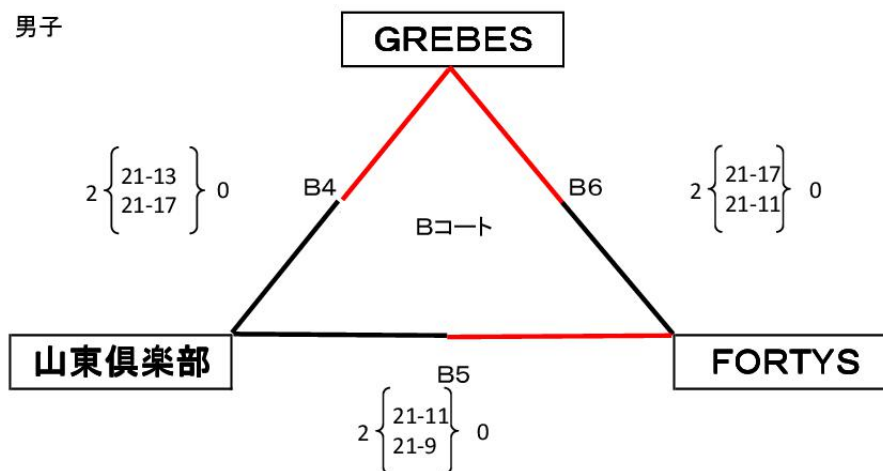

第15回日本スポーツマスターズ大会滋賀県予選

会場: におの浜ふれあいスポーツセンター Bコート

女子

男子

マスターズ予選順位決定方法(男女とも)は下記の順で決定する。

- ① 勝数
- ② セット率 (総取得セット数/総喪失セット数)
- ③ ポイント率(総得点数/総失点数)
- ④ ③でも並んだ場合: 2チームが並んでいる場合は当該チーム同士の勝敗、3チームが並んだ場合は抽選

男女優勝チームは9月18日から22日まで石川県で開催される第15回日本スポーツマスターズ2015に出場する。