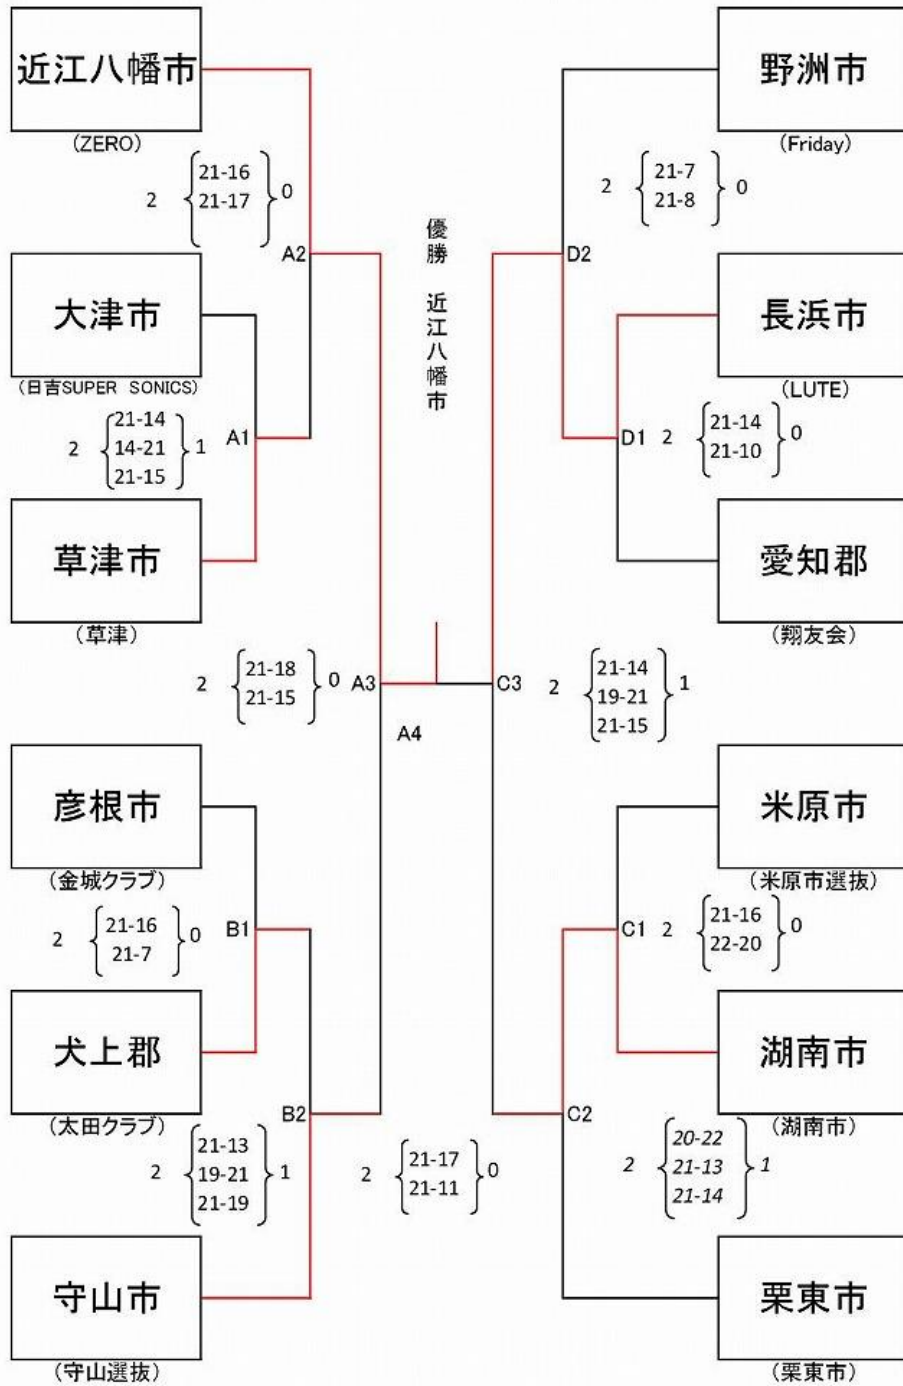

第67回県民体育大会(男子の部)

会場:A・Bコート 皇子が丘体育館 C・Dコート 瀬田中学校

第67回県民体育大会(女子の部)

会場 E・Fコート 北大津高校 G・Hコート 仰木中学校