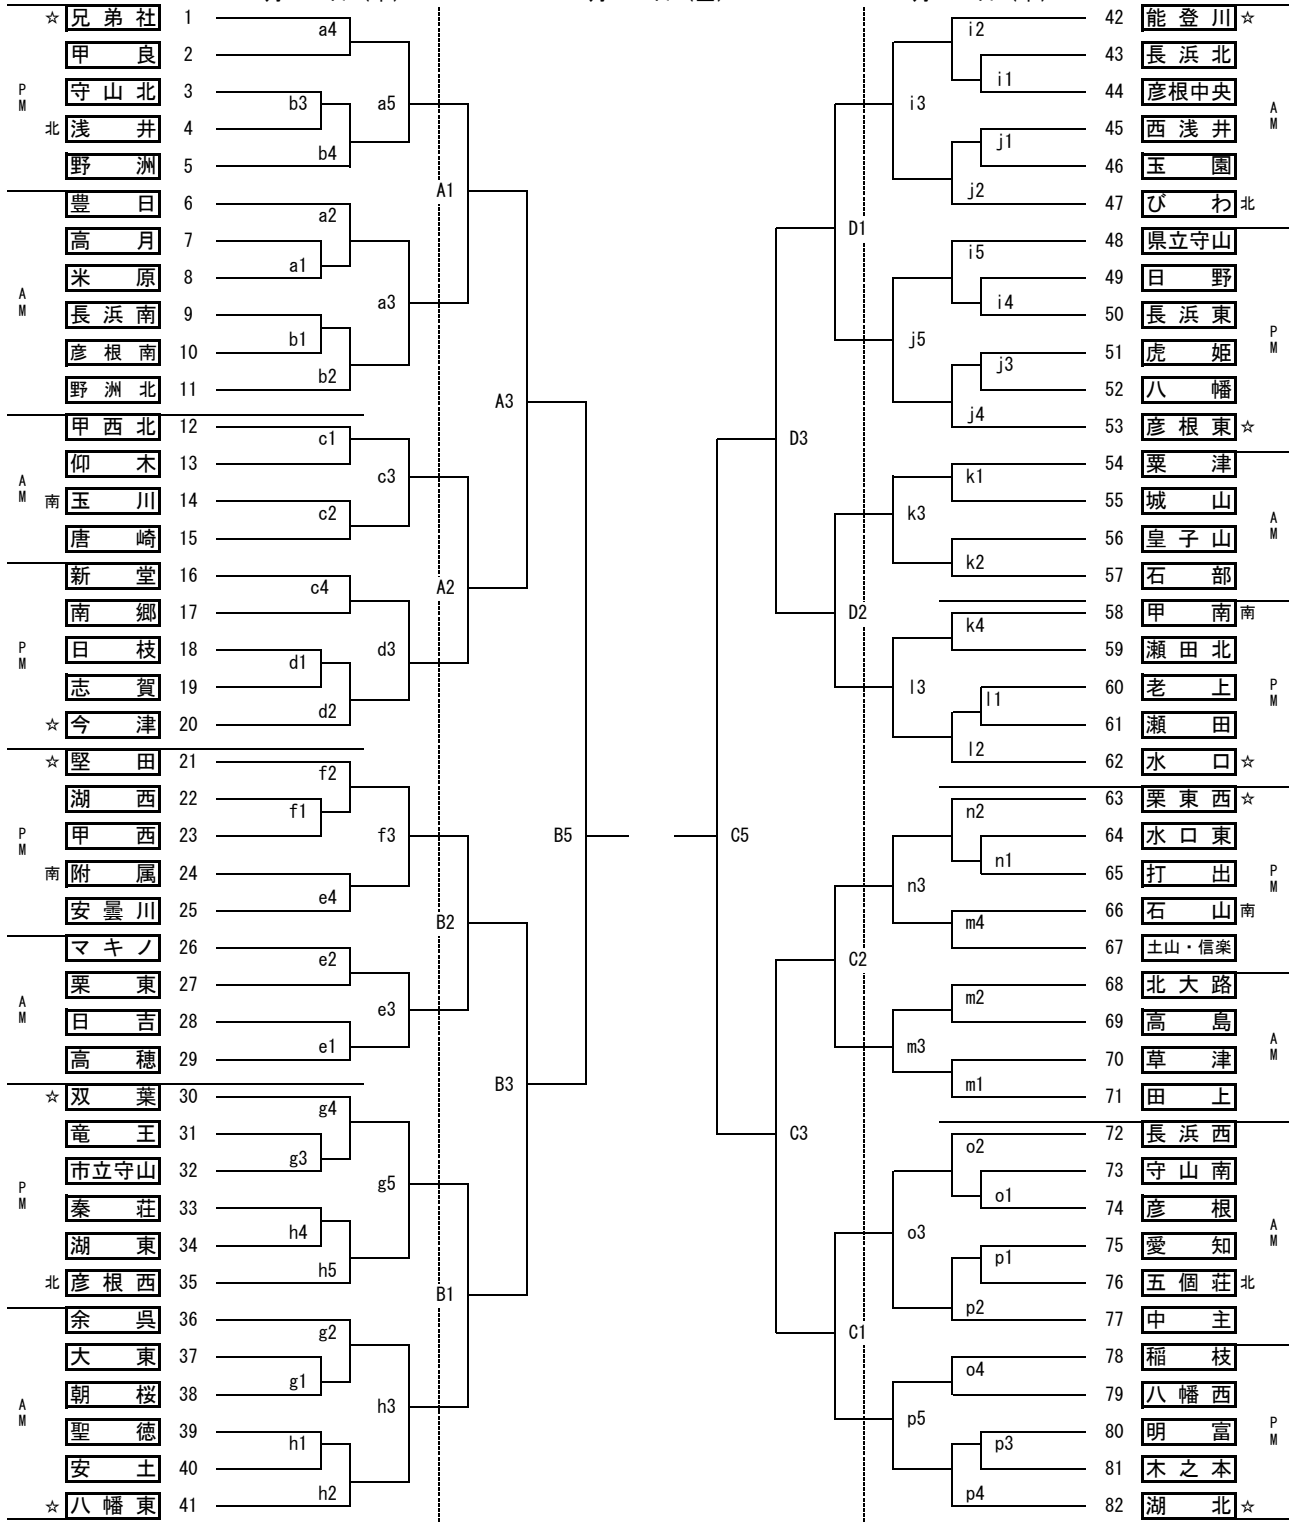

第58回春季総体バレーボール競技

<女子>

5月20日(木)

5月21日(金)

5月20日(木)

☆：シード及びブロック1位チーム

A・B・Cコート ウカルちゃんアリーナ Dコート 別館

a・bコート 米原中学校

c・dコート 仰木中学校

e・fコート 栗東中学校

g・hコート 安土中学校

i・jコート 能登川中学校

k・lコート 栗津中学校

m・nコート 高島中学校

o・pコート 長浜西中学校

1日目午後の第1試合は、a4, b3, c4, d1, e4, f1, g3, h4, i4, j3, k4, l1, m4, n1, o4, p3とする。