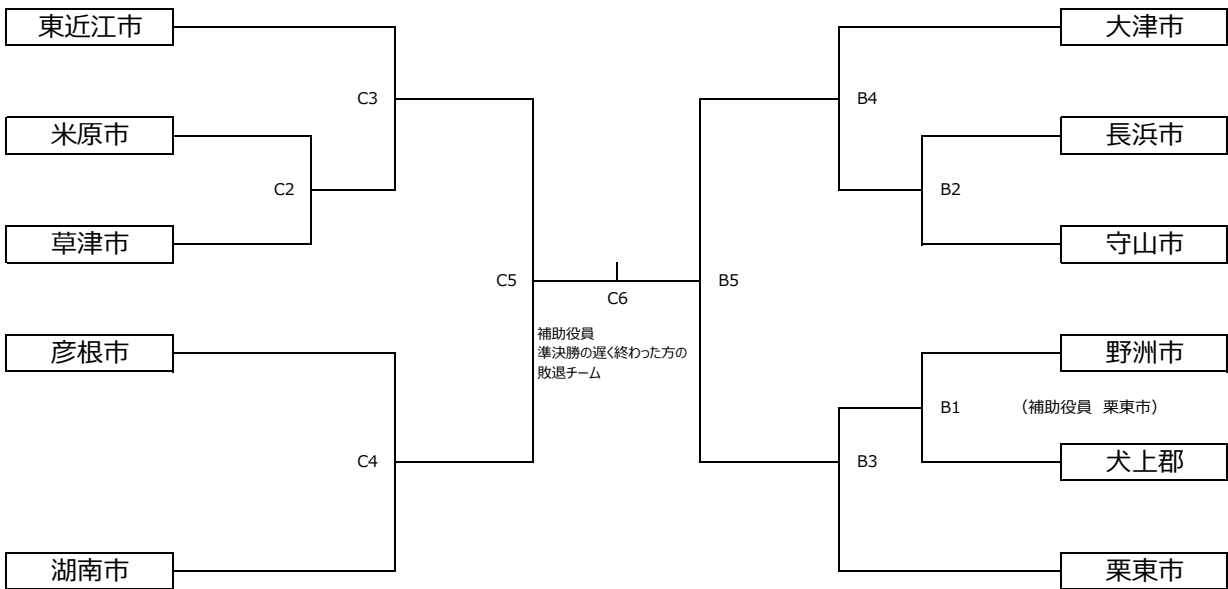

県民総スポーツの祭典（県民体育大会）一般の部 組み合わせ

日時 2022年8月7日
 開館 8時10分
 代表者会議（予定） 9時00分
 会場 YMITアリーナ
 （くまツシティアリーナ）
 第1試合開始予定 9時30分

※大会開催詳細については必ず大会要項補足資料（7月8日修正）をよく読むこと。応援の人数制限はないが全員入場者名簿に記載のこと。

A・B・C各コート・・・メインアリーナ

【 9人制男子 】

【 9人制女子 】

各コート第1試合の補助役員と女子の決勝については記載の通り。以降各コート前の試合の敗者チームにて補助役員をお願いします。