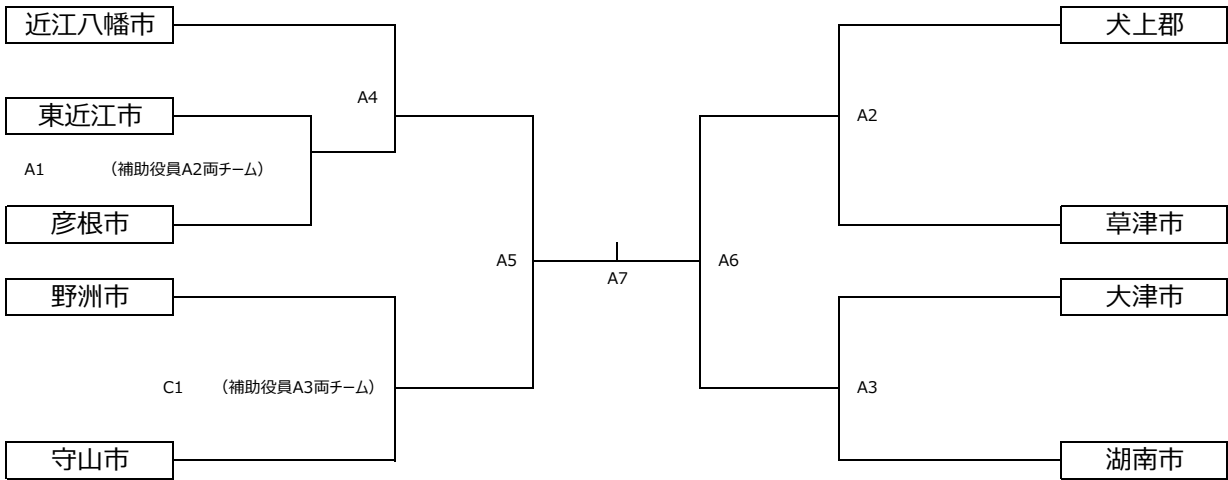

県民総スポーツの祭典（県民体育大会）一般の部 組み合わせ

日時 2022年8月7日
 開館 8時10分
 代表者会議（予定） 9時00分
 会場 YMITアリーナ
 （くまツシティアリーナ）
 第1試合開始予定 9時30分

※大会開催詳細については必ず大会要項補足資料（7月8日修正）をよく読むこと。応援の人数制限はないが全員入場者名簿に記載のこと。

A・B・C各コート・・・メインアリーナ

【 9人制男子 】

【 9人制女子 】

各コート第1試合の補助役員と女子の決勝については記載の通り。以降各コート前の試合の敗者チームにて補助役員をお願いします。