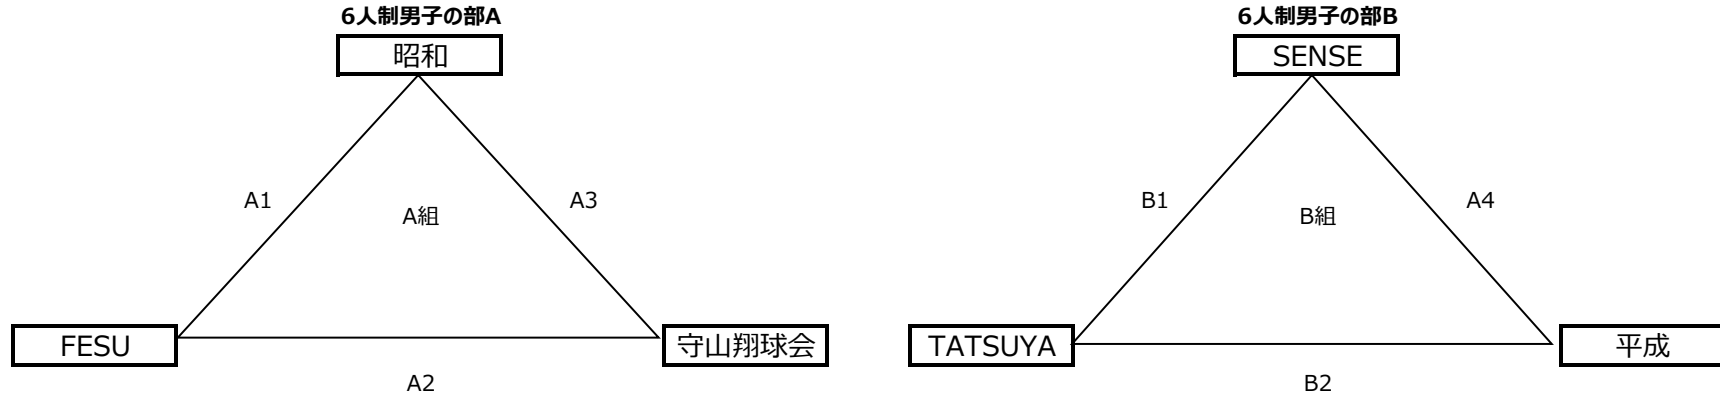

# 滋賀県バレーボールカーニバル 組み合わせ

会場：全種別とも あづちマリエート 開館時間9時 代表者会議9時30分予定 第一試合開始10時予定

※ 全チーム入場者名簿を当日提出すること。また、着席位置は指定しないが他チームと混ざらないようにしてください。また帰る際は利用された観覧席の掃除機掛けをお願いします。

## 6人制男子の部