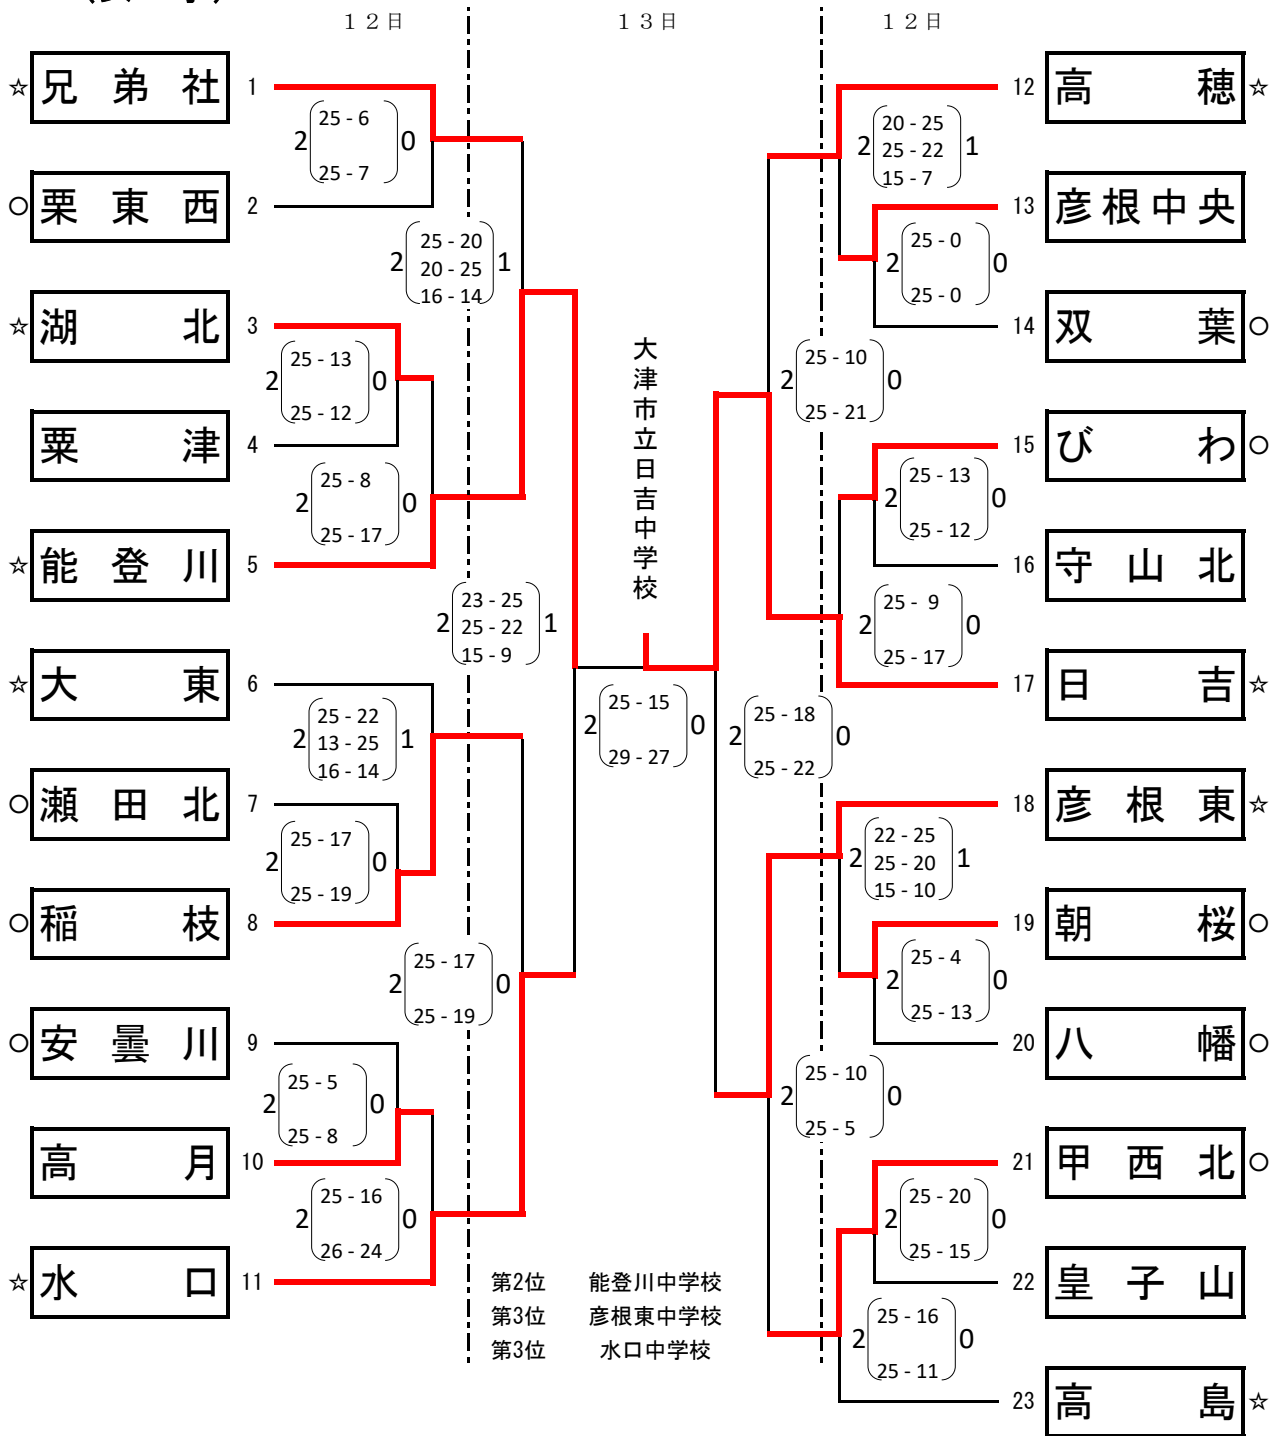

2022年度 中央合同強化練習会

(女子)

☆印：ブロック1位チームポジション ○印：ブロック2位チームポジション

a・b：水口中学校 c・d：高穂中学校

A・B：日吉中学校

第1試合の審判は、第2試合のチームで行う。

2022年度 中央合同強化練習会

(男子)

☆印：ブロック1位チームポジション ○印：ブロック2位チームポジション
 e・f：仰木中学校
 C：栗東西中学校

第1試合の審判は、第2試合のチームで行う。