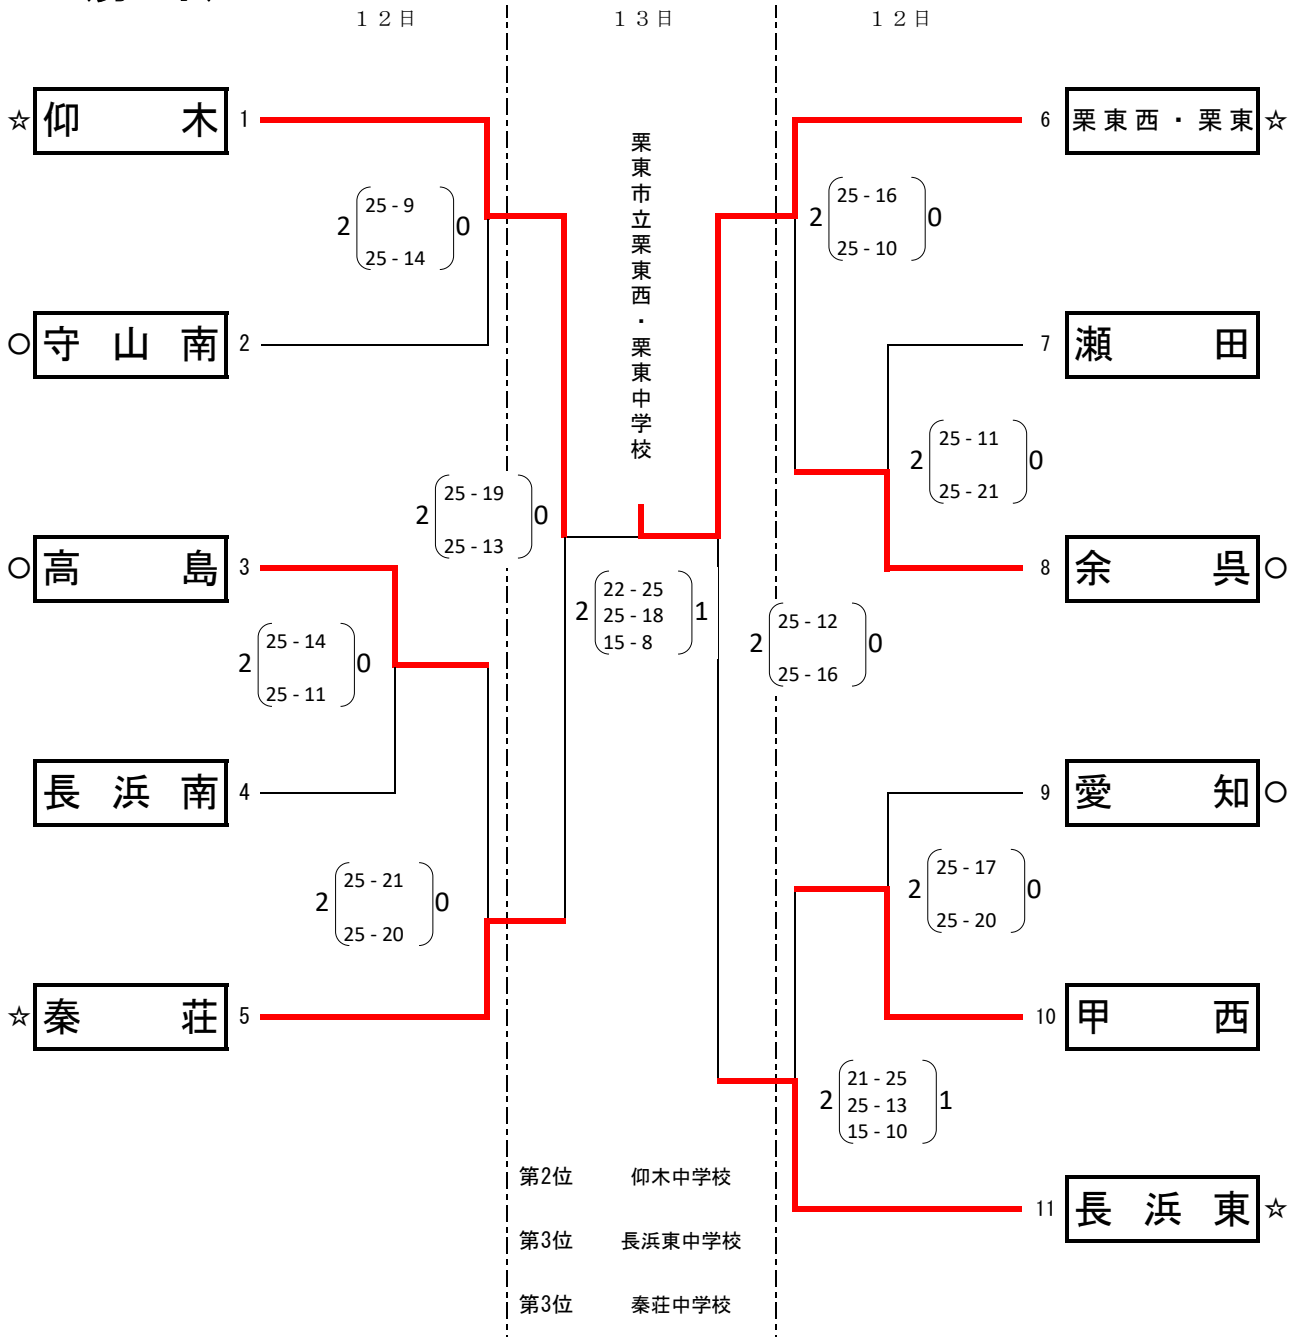

2022年度 中央合同強化練習会

(女子)

☆印：ブロック1位チームポジション ○印：ブロック2位チームポジション

a・b：水口中学校 c・d：高穂中学校

A・B：日吉中学校

第1試合の審判は、第2試合のチームで行う。

2022年度 中央合同強化練習会

(男子)

☆印：ブロック1位チームポジション ○印：ブロック2位チームポジション
 e・f：仰木中学校
 C：栗東西中学校

第1試合の審判は、第2試合のチームで行う。