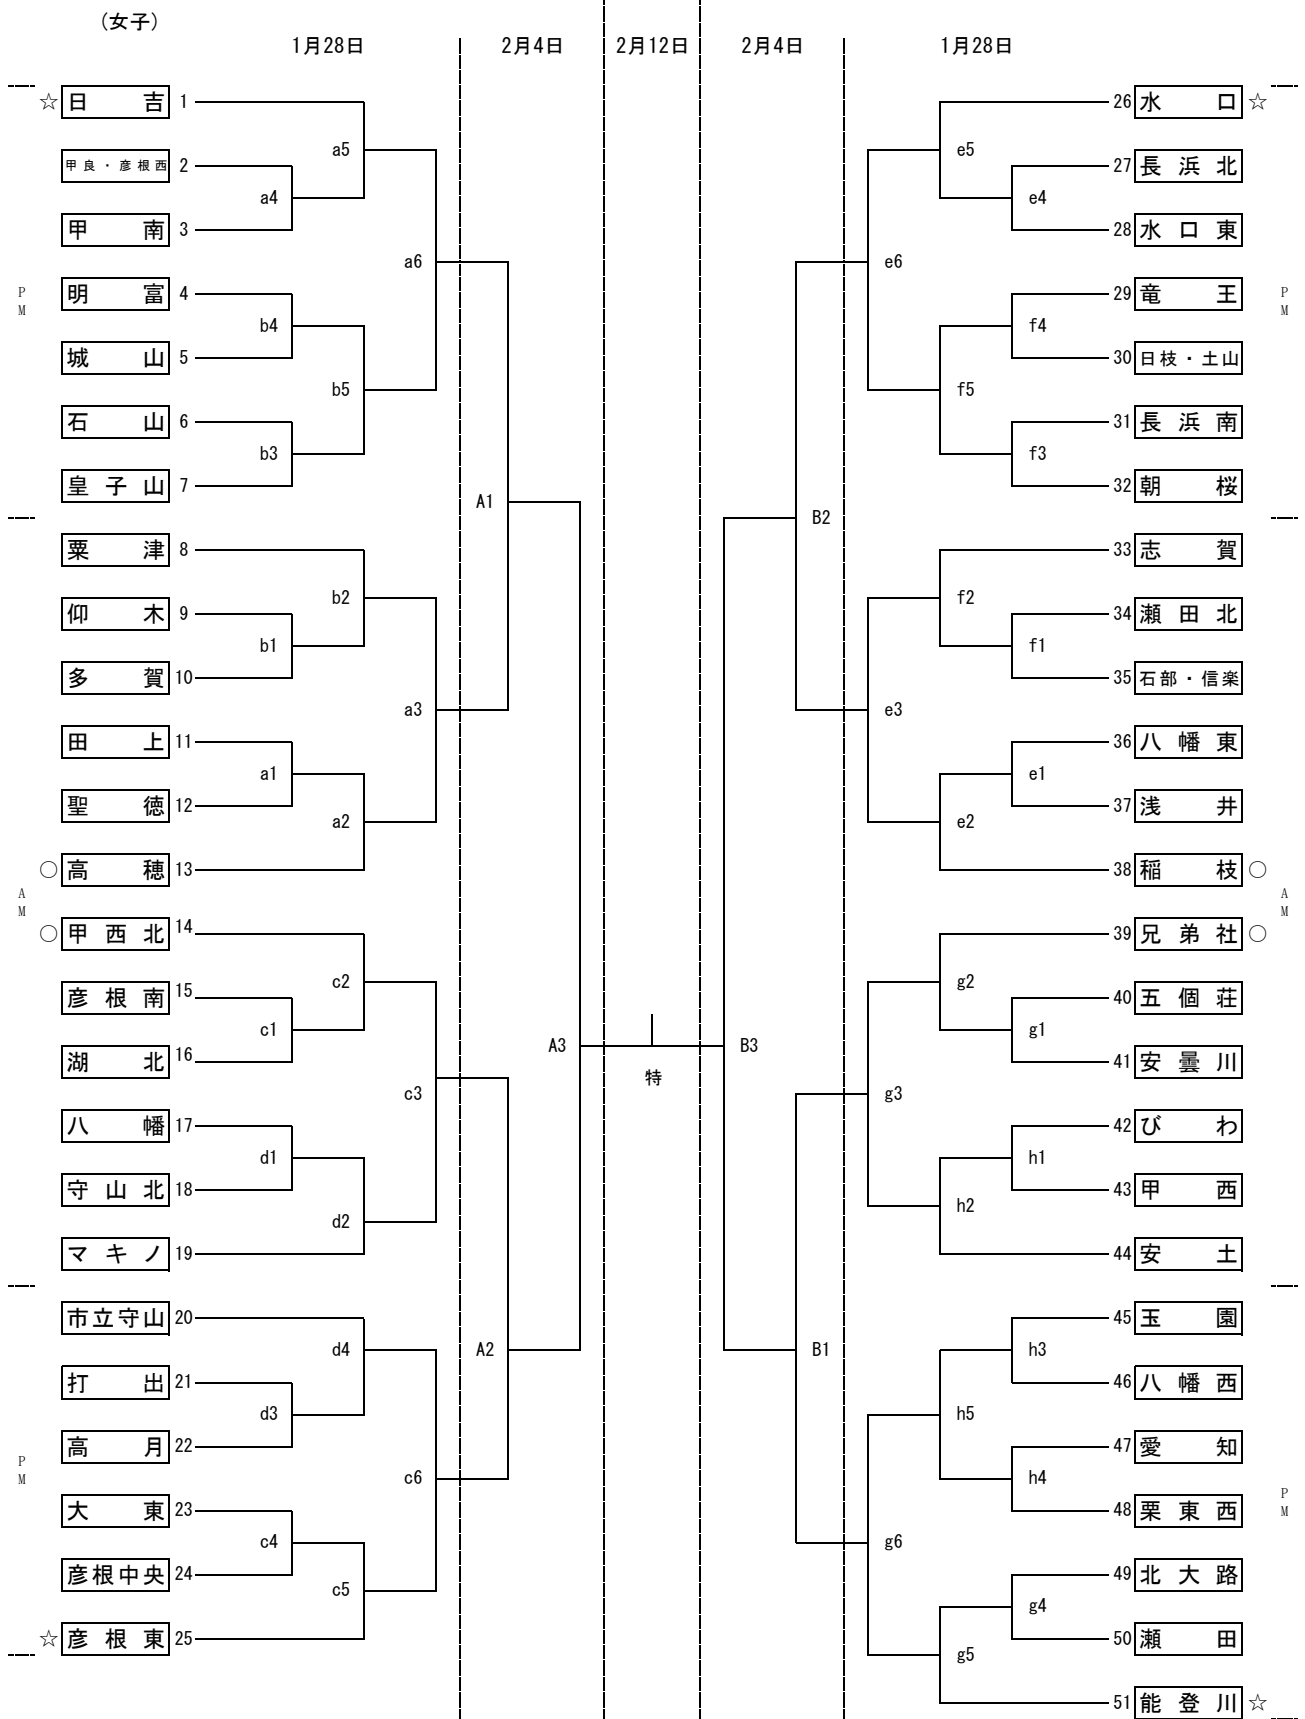

第55回近畿中学生バレーボール選抜優勝大会滋賀県大会 兼 第19回井上杯 (女子の部)

A, B : ウカルちゃんアリーナ 特設 : 守山市民体育館
 a, b : 栗津中学校 c, d : 瀬田公園体育館 e, f : 瀬田北中学校 g, h : 瀬田中学校