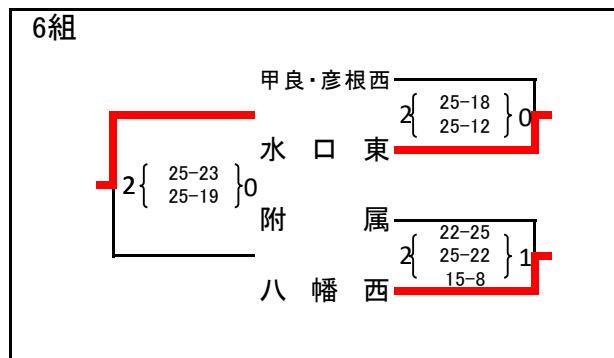

第55回近畿中学生バレーボール選抜優勝大会滋賀県大会 兼 第19回井上杯

予選グループ(女子)

- a,b : 新堂中学校体育館
- c,d : 栗東中学校体育館
- e : 守山北中学校体育館
- f : 高穂中学校体育館
- g,h : 守山南中学校体育館
- i : 栗東西中学校体育館

9組

☆ 彦根東 2 { 25-3 } 0
 安曇川 2 { 27-25 } 0
 守山北 2 { 25-9 } 0
 玉川 2 { 25-18 } 0