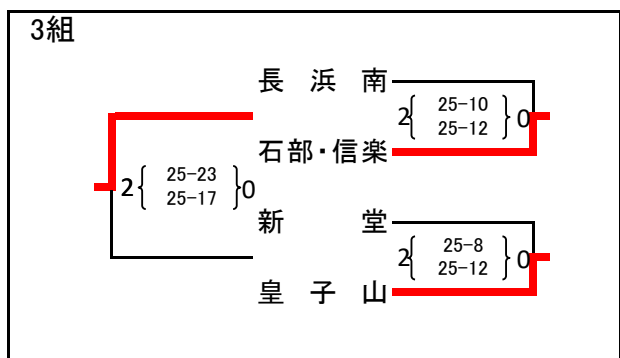

第55回近畿中学生バレーボール選抜優勝大会滋賀県大会 兼 第19回井上杯

予選グループ(女子)

- a,b : 新堂中学校体育館
- c,d : 栗東中学校体育館
- e : 守山北中学校体育館
- f : 高穂中学校体育館
- g,h : 守山南中学校体育館
- i : 栗東西中学校体育館

9組

☆ 彦根東 2 { 25-3 } 0
 安曇川 2 { 27-25 } 0
 守山北 2 { 25-9 } 0
 玉川 2 { 25-18 } 0