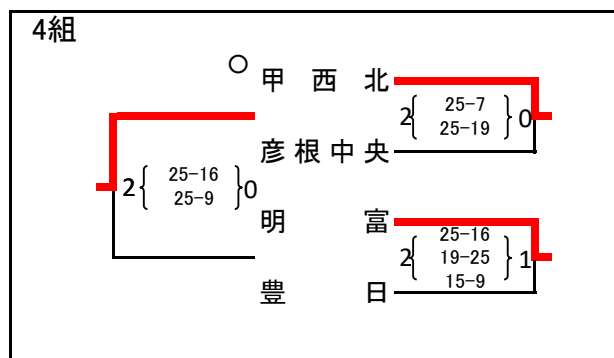

第55回近畿中学生バレーボール選抜優勝大会滋賀県大会 兼 第19回井上杯

予選グループ(女子)

- a,b : 新堂中学校体育館
- c,d : 栗東中学校体育館
- e : 守山北中学校体育館
- f : 高穂中学校体育館
- g,h : 守山南中学校体育館
- i : 栗東西中学校体育館

9組

☆ 彦根東 2 { 25-3 } 0
 安曇川 2 { 27-25 } 0
 守山北 2 { 25-9 } 0
 玉川 2 { 25-18 } 0