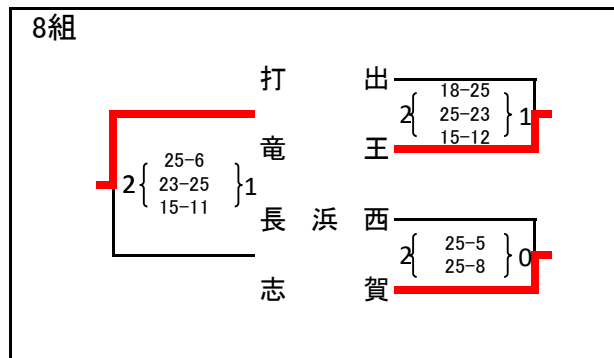

第55回近畿中学生バレーボール選抜優勝大会滋賀県大会 兼 第19回井上杯

予選グループ(女子)

- a,b : 新堂中学校体育館
- c,d : 栗東中学校体育館
- e : 守山北中学校体育館
- f : 高穂中学校体育館
- g,h : 守山南中学校体育館
- i : 栗東西中学校体育館

9組

☆ 彦根東 2 { 25-3 } 0
 安曇川 2 { 27-25 } 0
 守山北 2 { 25-9 } 0
 玉川 2 { 25-18 } 0