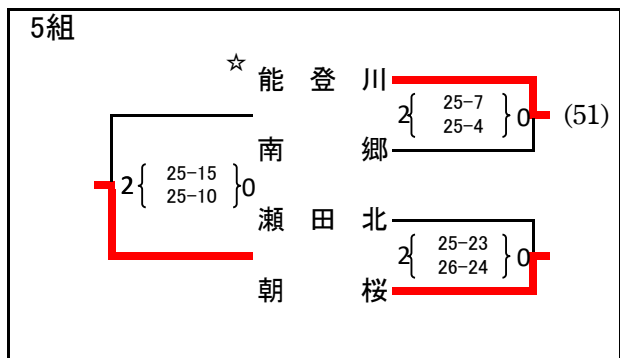

第55回近畿中学生バレーボール選抜優勝大会滋賀県大会 兼 第19回井上杯

予選グループ(女子)

- a,b : 新堂中学校体育館
- c,d : 栗東中学校体育館
- e : 守山北中学校体育館
- f : 高穂中学校体育館
- g,h : 守山南中学校体育館
- i : 栗東西中学校体育館

9組

☆ 彦根東 2 { 25-3 } 0
 安曇川 2 { 27-25 } 0
 守山北 2 { 25-9 } 0
 玉川 2 { 25-18 } 0