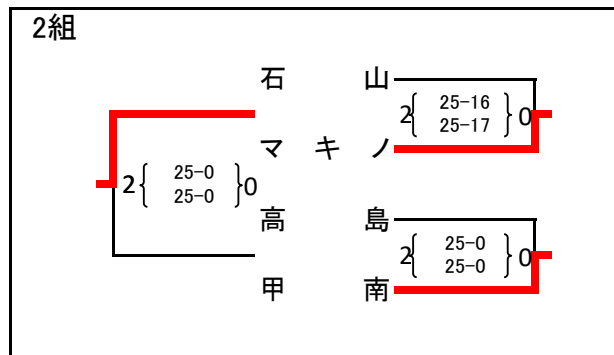

第55回近畿中学生バレーボール選抜優勝大会滋賀県大会 兼 第19回井上杯

予選グループ(女子)

- a,b : 新堂中学校体育館
- c,d : 栗東中学校体育館
- e : 守山北中学校体育館
- f : 高穂中学校体育館
- g,h : 守山南中学校体育館
- i : 栗東西中学校体育館

9組

☆ 彦根東 2 { 25-3 } 0
 安曇川 2 { 27-25 } 0
 守山北 2 { 25-9 } 0
 玉川 2 { 25-18 } 0