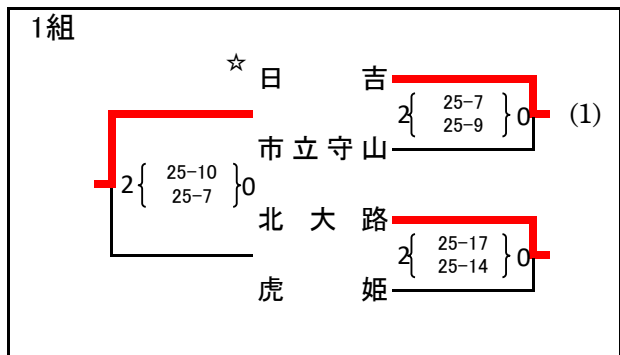

第55回近畿中学生バレーボール選抜優勝大会滋賀県大会 兼 第19回井上杯

予選グループ(女子)

- a,b : 新堂中学校体育館
- c,d : 栗東中学校体育館
- e : 守山北中学校体育館
- f : 高穂中学校体育館
- g,h : 守山南中学校体育館
- i : 栗東西中学校体育館

9組

☆ 彦根東 2 { 25-3 } 0
 安曇川 2 { 27-25 } 0
 守山北 2 { 25-9 } 0
 玉川 2 { 25-18 } 0