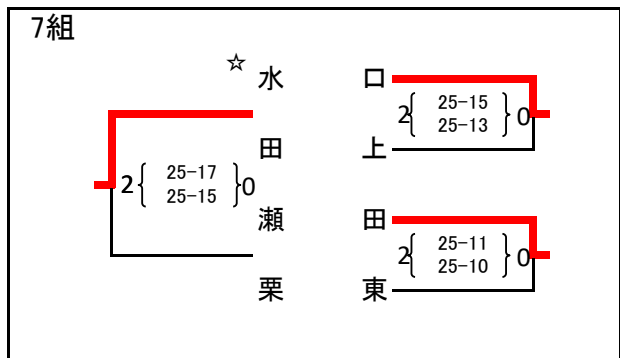

第55回近畿中学生バレーボール選抜優勝大会滋賀県大会 兼 第19回井上杯

予選グループ(女子)

- a,b : 新堂中学校体育館
- c,d : 栗東中学校体育館
- e : 守山北中学校体育館
- f : 高穂中学校体育館
- g,h : 守山南中学校体育館
- i : 栗東西中学校体育館

9組

☆ 彦根東 2 { 25-3 } 0
 安曇川 2 { 27-25 } 0
 守山北 2 { 25-9 } 0
 玉川 2 { 25-18 } 0