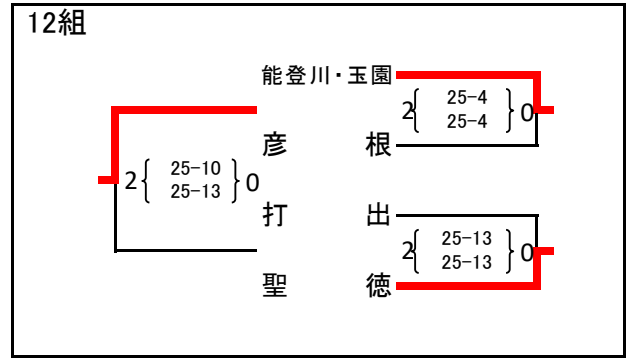

第56回近畿中学生バレーボール選抜優勝大会滋賀県大会 兼 第20回井上杯

予選グループ(女子)

- a,b : 守山南中学校体育館
- c : 高穂中学校体育館
- d : 栗東西中学校体育館
- e : 甲西中学校体育館
- f,g : 栗東中学校体育館
- h,i : 新堂中学校体育館

予選グループ(男子)

j,k : 草津中学校体育館

l,m : 皇子山中学校体育館