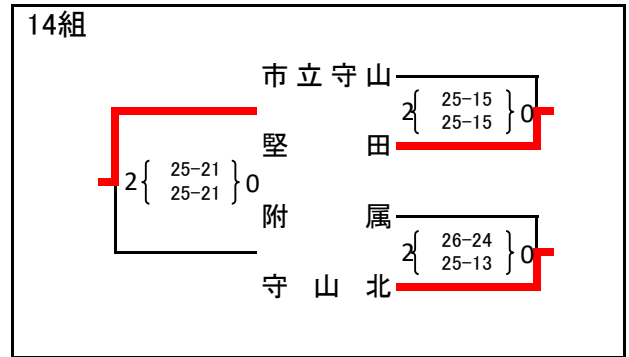

第56回近畿中学生バレーボール選抜優勝大会滋賀県大会 兼 第20回井上杯

予選グループ(女子)

- a,b : 守山南中学校体育館
- c : 高穂中学校体育館
- d : 栗東西中学校体育館
- e : 甲西中学校体育館
- f,g : 栗東中学校体育館
- h,i : 新堂中学校体育館

予選グループ(男子)

j,k : 草津中学校体育館

l,m : 皇子山中学校体育館