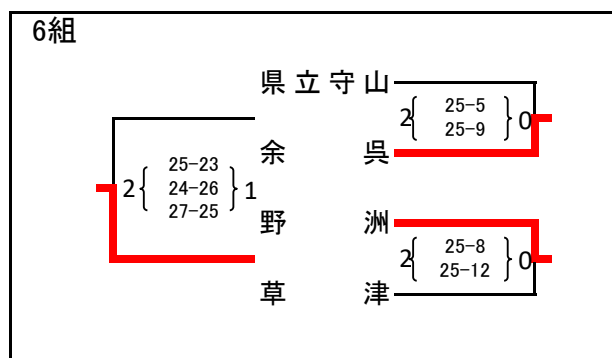

第56回近畿中学生バレーボール選抜優勝大会滋賀県大会 兼 第20回井上杯

予選グループ(女子)

- a,b : 守山南中学校体育館
- c : 高穂中学校体育館
- d : 栗東西中学校体育館
- e : 甲西中学校体育館
- f,g : 栗東中学校体育館
- h,i : 新堂中学校体育館

予選グループ(男子)

j,k : 草津中学校体育館

l,m : 皇子山中学校体育館