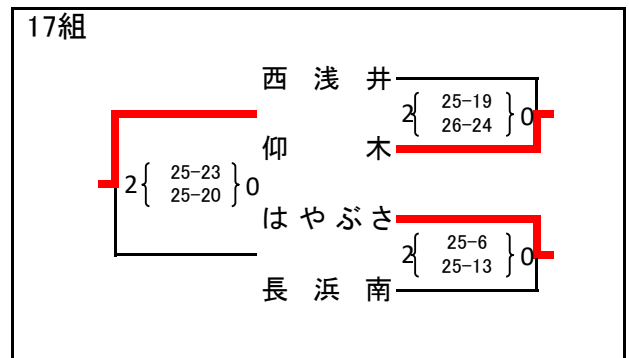

第56回近畿中学生バレーボール選抜優勝大会滋賀県大会 兼 第20回井上杯

予選グループ(女子)

- a,b : 守山南中学校体育館
- c : 高穂中学校体育館
- d : 栗東西中学校体育館
- e : 甲西中学校体育館
- f,g : 栗東中学校体育館
- h,i : 新堂中学校体育館

予選グループ(男子)

j,k : 草津中学校体育館

l,m : 皇子山中学校体育館