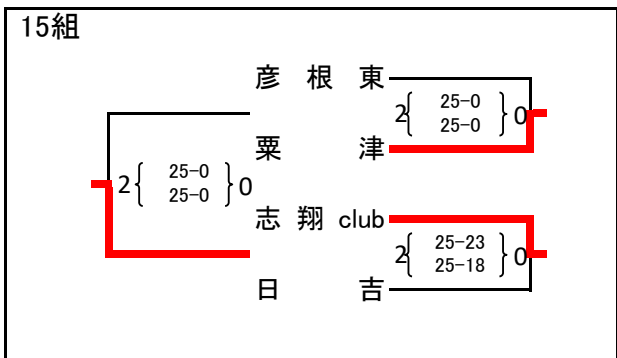

第56回近畿中学生バレーボール選抜優勝大会滋賀県大会 兼 第20回井上杯

予選グループ(女子)

- a,b : 守山南中学校体育館
- c : 高穂中学校体育館
- d : 栗東西中学校体育館
- e : 甲西中学校体育館
- f,g : 栗東中学校体育館
- h,i : 新堂中学校体育館

予選グループ(男子)

j,k : 草津中学校体育館

l,m : 皇子山中学校体育館