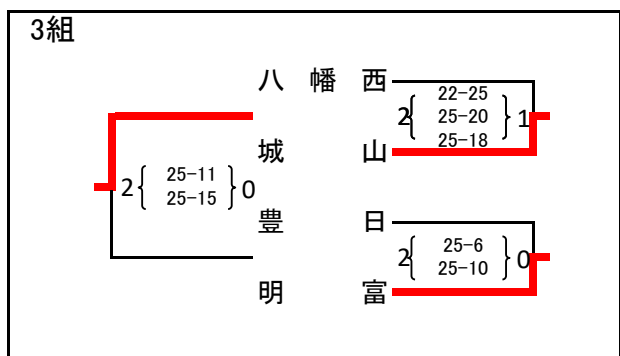

第56回近畿中学生バレーボール選抜優勝大会滋賀県大会 兼 第20回井上杯

予選グループ(女子)

- a,b : 守山南中学校体育館
- c : 高穂中学校体育館
- d : 栗東西中学校体育館
- e : 甲西中学校体育館
- f,g : 栗東中学校体育館
- h,i : 新堂中学校体育館

予選グループ(男子)

j,k : 草津中学校体育館

l,m : 皇子山中学校体育館