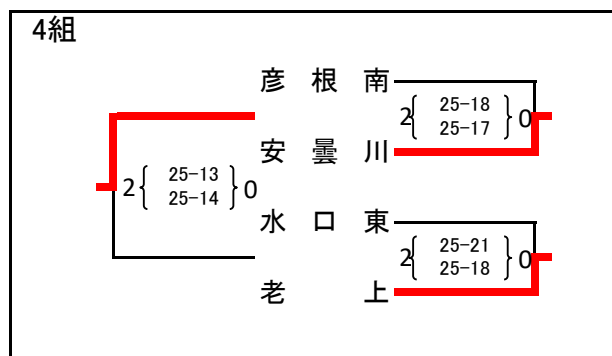

第56回近畿中学生バレーボール選抜優勝大会滋賀県大会 兼 第20回井上杯

予選グループ(女子)

- a,b : 守山南中学校体育館
- c : 高穂中学校体育館
- d : 栗東西中学校体育館
- e : 甲西中学校体育館
- f,g : 栗東中学校体育館
- h,i : 新堂中学校体育館

予選グループ(男子)

j,k : 草津中学校体育館

l,m : 皇子山中学校体育館