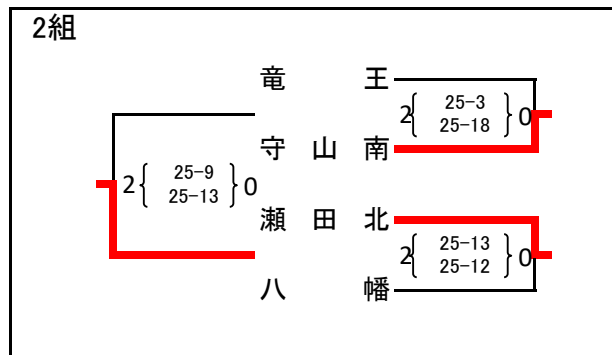

第56回近畿中学生バレーボール選抜優勝大会滋賀県大会 兼 第20回井上杯

予選グループ(女子)

- a,b : 守山南中学校体育館
- c : 高穂中学校体育館
- d : 栗東西中学校体育館
- e : 甲西中学校体育館
- f,g : 栗東中学校体育館
- h,i : 新堂中学校体育館

予選グループ(男子)

j,k : 草津中学校体育館

l,m : 皇子山中学校体育館