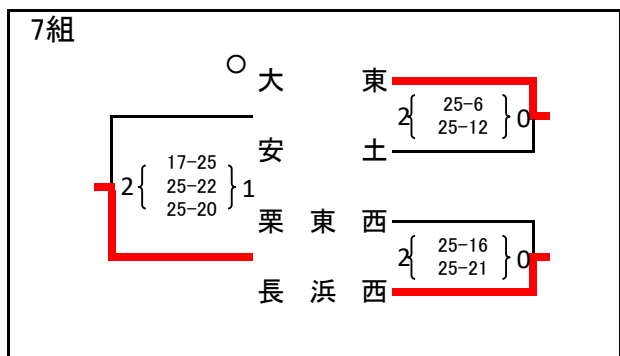

第56回近畿中学生バレーボール選抜優勝大会滋賀県大会 兼 第20回井上杯

予選グループ(女子)

- a,b : 守山南中学校体育館
- c : 高穂中学校体育館
- d : 栗東西中学校体育館
- e : 甲西中学校体育館
- f,g : 栗東中学校体育館
- h,i : 新堂中学校体育館

予選グループ(男子)

j,k : 草津中学校体育館

l,m : 皇子山中学校体育館