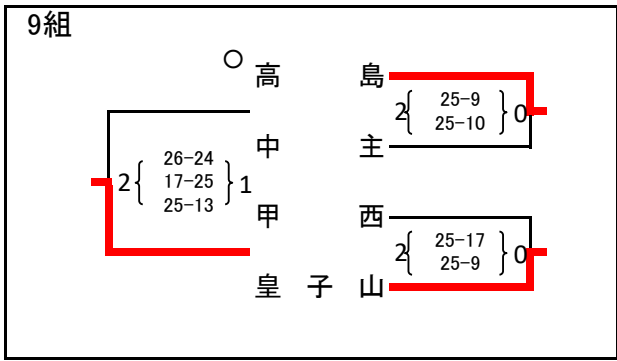

第56回近畿中学生バレーボール選抜優勝大会滋賀県大会 兼 第20回井上杯

予選グループ(女子)

- a,b : 守山南中学校体育館
- c : 高穂中学校体育館
- d : 栗東西中学校体育館
- e : 甲西中学校体育館
- f,g : 栗東中学校体育館
- h,i : 新堂中学校体育館

予選グループ(男子)

j,k : 草津中学校体育館

l,m : 皇子山中学校体育館