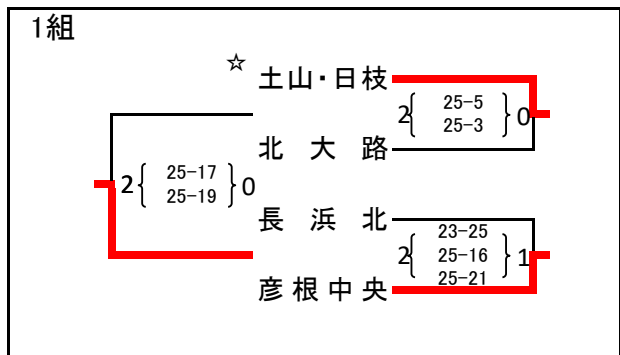

第56回近畿中学生バレーボール選抜優勝大会滋賀県大会 兼 第20回井上杯

予選グループ(女子)

- a,b : 守山南中学校体育館
- c : 高穂中学校体育館
- d : 栗東西中学校体育館
- e : 甲西中学校体育館
- f,g : 栗東中学校体育館
- h,i : 新堂中学校体育館

予選グループ(男子)

j,k : 草津中学校体育館

l,m : 皇子山中学校体育館