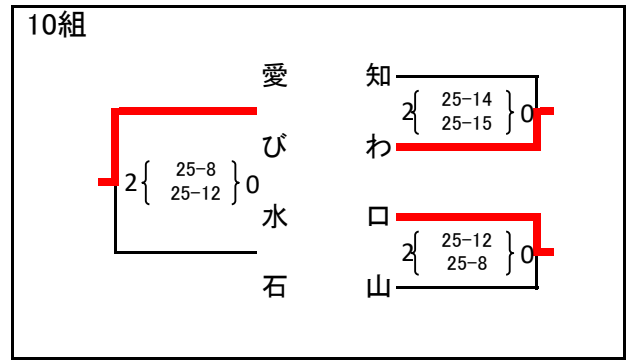

第56回近畿中学生バレーボール選抜優勝大会滋賀県大会 兼 第20回井上杯

予選グループ(女子)

- a,b : 守山南中学校体育館
- c : 高穂中学校体育館
- d : 栗東西中学校体育館
- e : 甲西中学校体育館
- f,g : 栗東中学校体育館
- h,i : 新堂中学校体育館

予選グループ(男子)

j,k : 草津中学校体育館

l,m : 皇子山中学校体育館