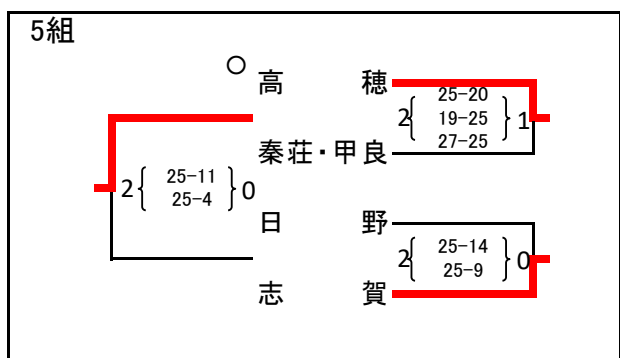

第56回近畿中学生バレーボール選抜優勝大会滋賀県大会 兼 第20回井上杯

予選グループ(女子)

- a,b : 守山南中学校体育館
- c : 高穂中学校体育館
- d : 栗東西中学校体育館
- e : 甲西中学校体育館
- f,g : 栗東中学校体育館
- h,i : 新堂中学校体育館

予選グループ(男子)

j,k : 草津中学校体育館

l,m : 皇子山中学校体育館