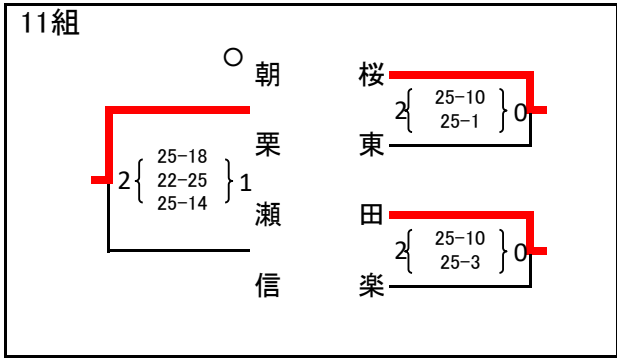

第56回近畿中学生バレーボール選抜優勝大会滋賀県大会 兼 第20回井上杯

予選グループ(女子)

- a,b : 守山南中学校体育館
- c : 高穂中学校体育館
- d : 栗東西中学校体育館
- e : 甲西中学校体育館
- f,g : 栗東中学校体育館
- h,i : 新堂中学校体育館

予選グループ(男子)

j,k : 草津中学校体育館

l,m : 皇子山中学校体育館