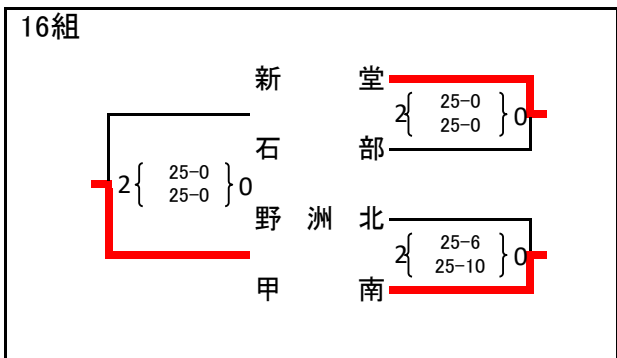

第56回近畿中学生バレーボール選抜優勝大会滋賀県大会 兼 第20回井上杯

予選グループ(女子)

- a,b : 守山南中学校体育館
- c : 高穂中学校体育館
- d : 栗東西中学校体育館
- e : 甲西中学校体育館
- f,g : 栗東中学校体育館
- h,i : 新堂中学校体育館

予選グループ(男子)

j,k : 草津中学校体育館

l,m : 皇子山中学校体育館