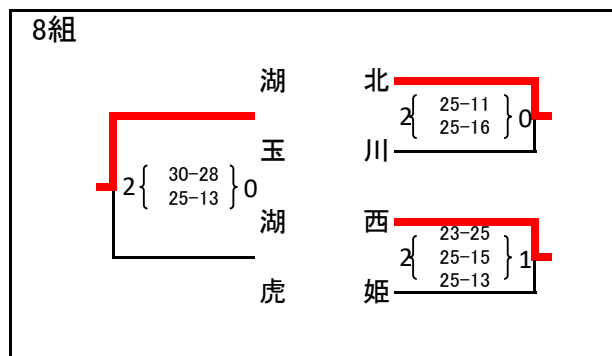

第56回近畿中学生バレーボール選抜優勝大会滋賀県大会 兼 第20回井上杯

予選グループ(女子)

- a,b : 守山南中学校体育館
- c : 高穂中学校体育館
- d : 栗東西中学校体育館
- e : 甲西中学校体育館
- f,g : 栗東中学校体育館
- h,i : 新堂中学校体育館

予選グループ(男子)

j,k : 草津中学校体育館

l,m : 皇子山中学校体育館