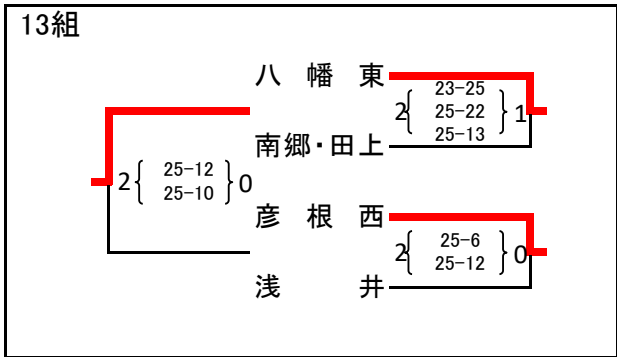

第56回近畿中学生バレーボール選抜優勝大会滋賀県大会 兼 第20回井上杯

予選グループ(女子)

- a,b : 守山南中学校体育館
- c : 高穂中学校体育館
- d : 栗東西中学校体育館
- e : 甲西中学校体育館
- f,g : 栗東中学校体育館
- h,i : 新堂中学校体育館

予選グループ(男子)

j,k : 草津中学校体育館

l,m : 皇子山中学校体育館