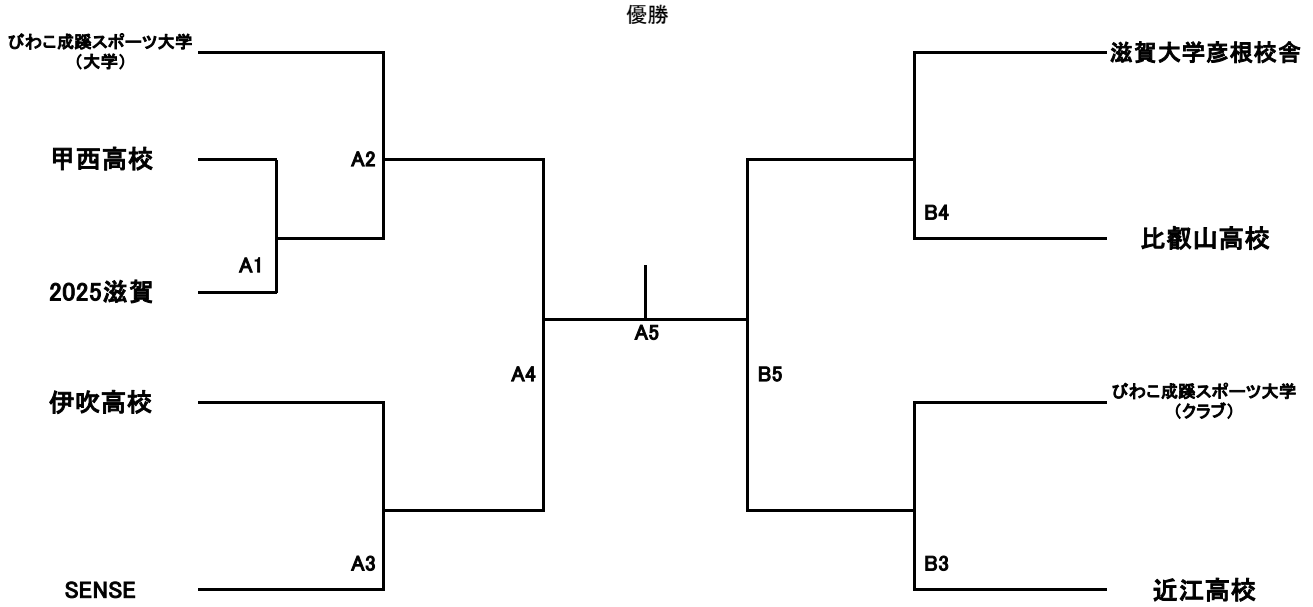

令和6年度 天皇杯・皇后杯全日本バレーボール選手権大会 滋賀県ラウンド

日時 令和6年 6月 16 日 (日)
会場 プロシードアリーナHIKONE 開館時間8時 開会式9時 第1試合開始9:30を予定 サブアリーナは練習コート

男 子 Aコート(玄関・入口側から見て左側) Bコート(中央)

女 子 Bコート(中央) Cコート(玄関・入口側からみて右側)

・男女上位2チームはそれぞれ【9月28日(土)女子・9月29日(日)男子】滋賀県で開催される近畿ブロックラウンドに進出する