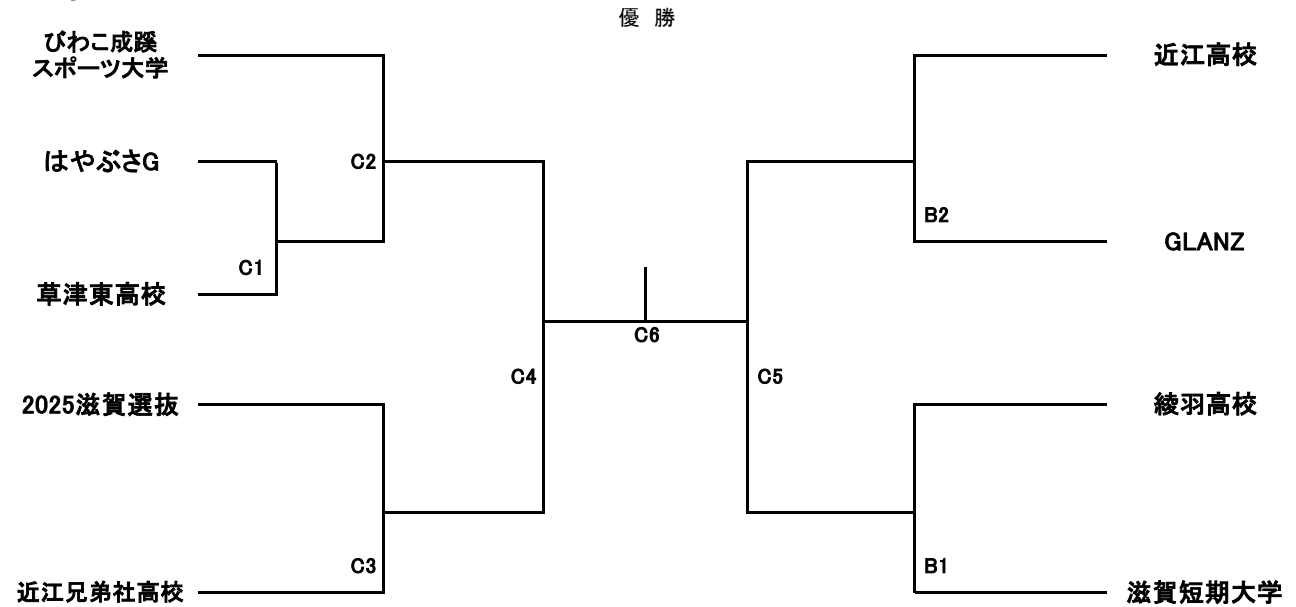

令和6年度 天皇杯・皇后杯全日本バレーボール選手権大会 滋賀県ラウンド

日時 令和6年 6月 16 日 (日)
会場 プロシードアリーナHIKONE 開館時間8時 開会式9時 第1試合開始9:30を予定 サブアリーナは練習コート

男 子 Aコート(玄関・入口側から見て左側) Bコート(中央)

女 子 Bコート(中央) Cコート(玄関・入口側からみて右側)

・男女上位2チームはそれぞれ【9月28日(土)女子・9月29日(日)男子】滋賀県で開催される近畿ブロックラウンドに進出する