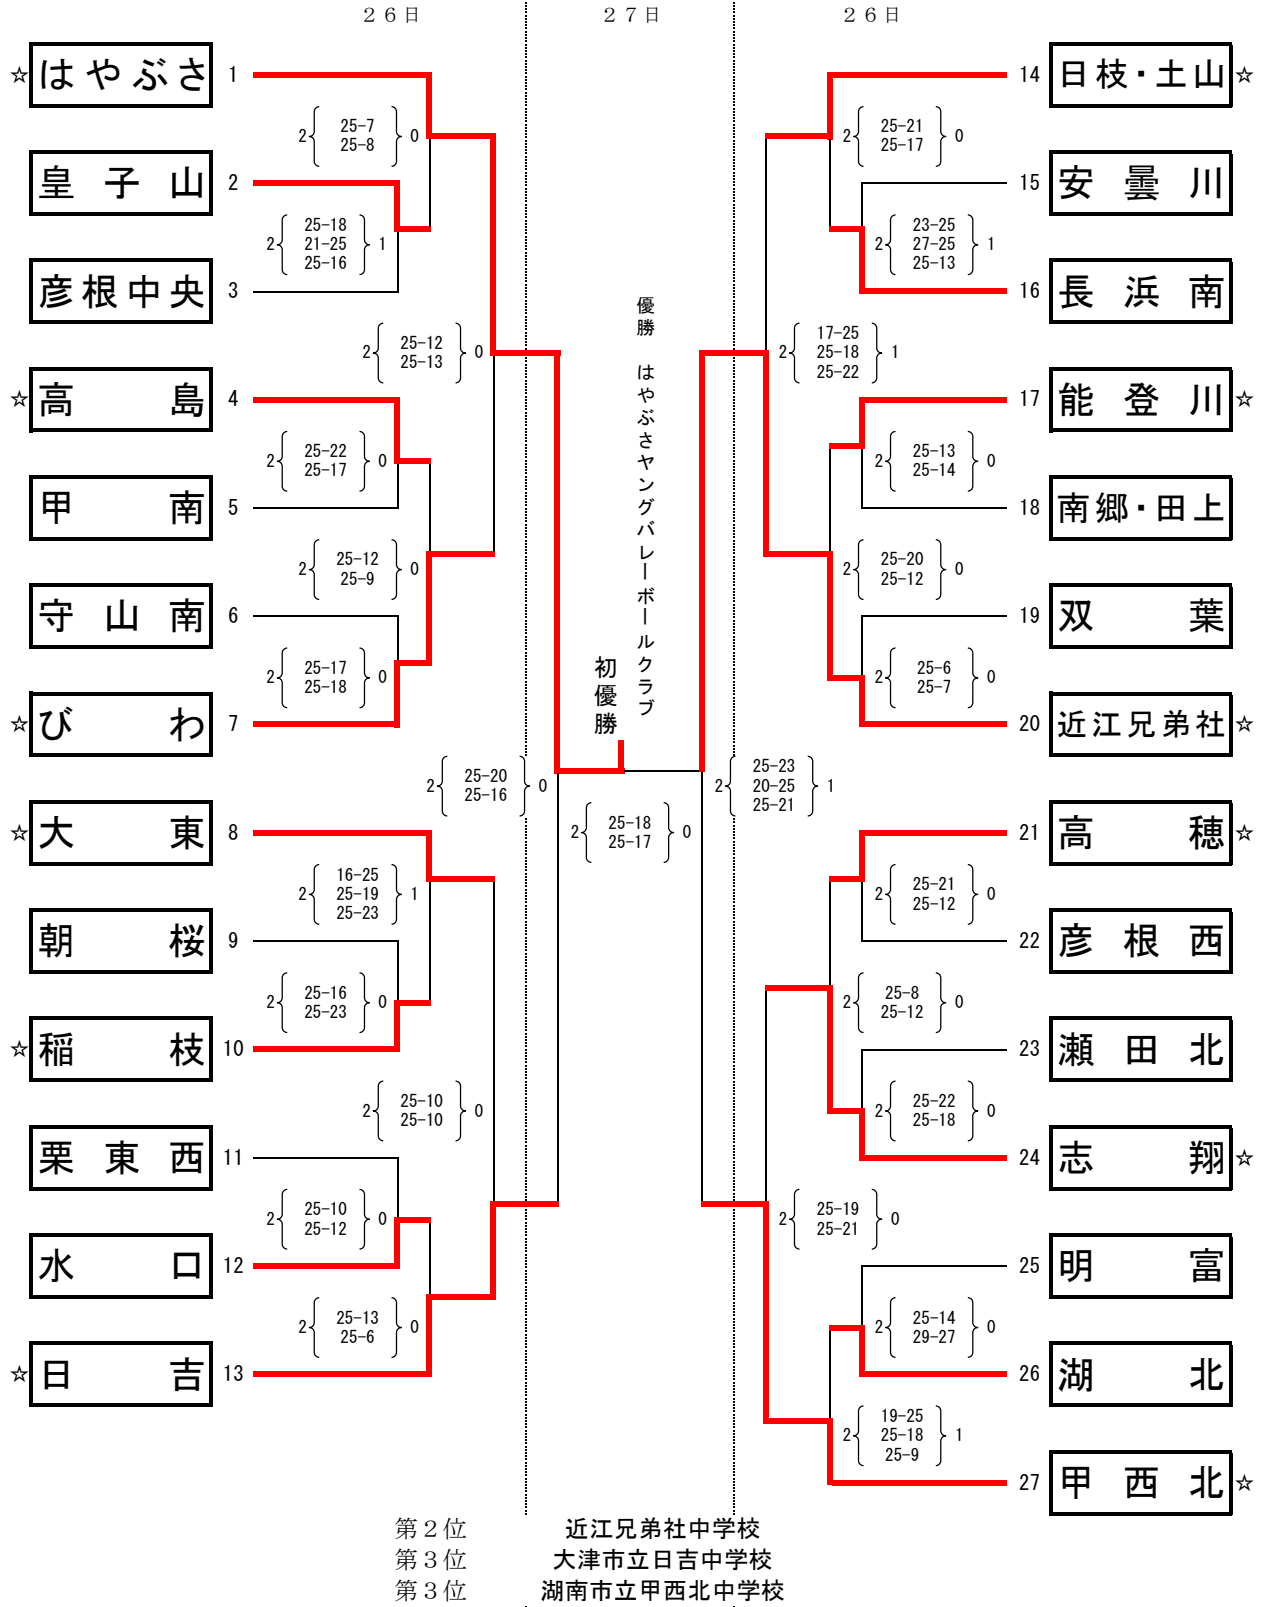

バレーボール競技

(男子)

☆印：シード及び1位チームポジション

A・B：守山市民体育館
C・D：YMITメインアリーナ

バレーボール競技

(女子)

☆印：シード及び1位チームポジション

A・B：守山市民体育館

E：YMITメインアリーナ F：YMITサブアリーナ