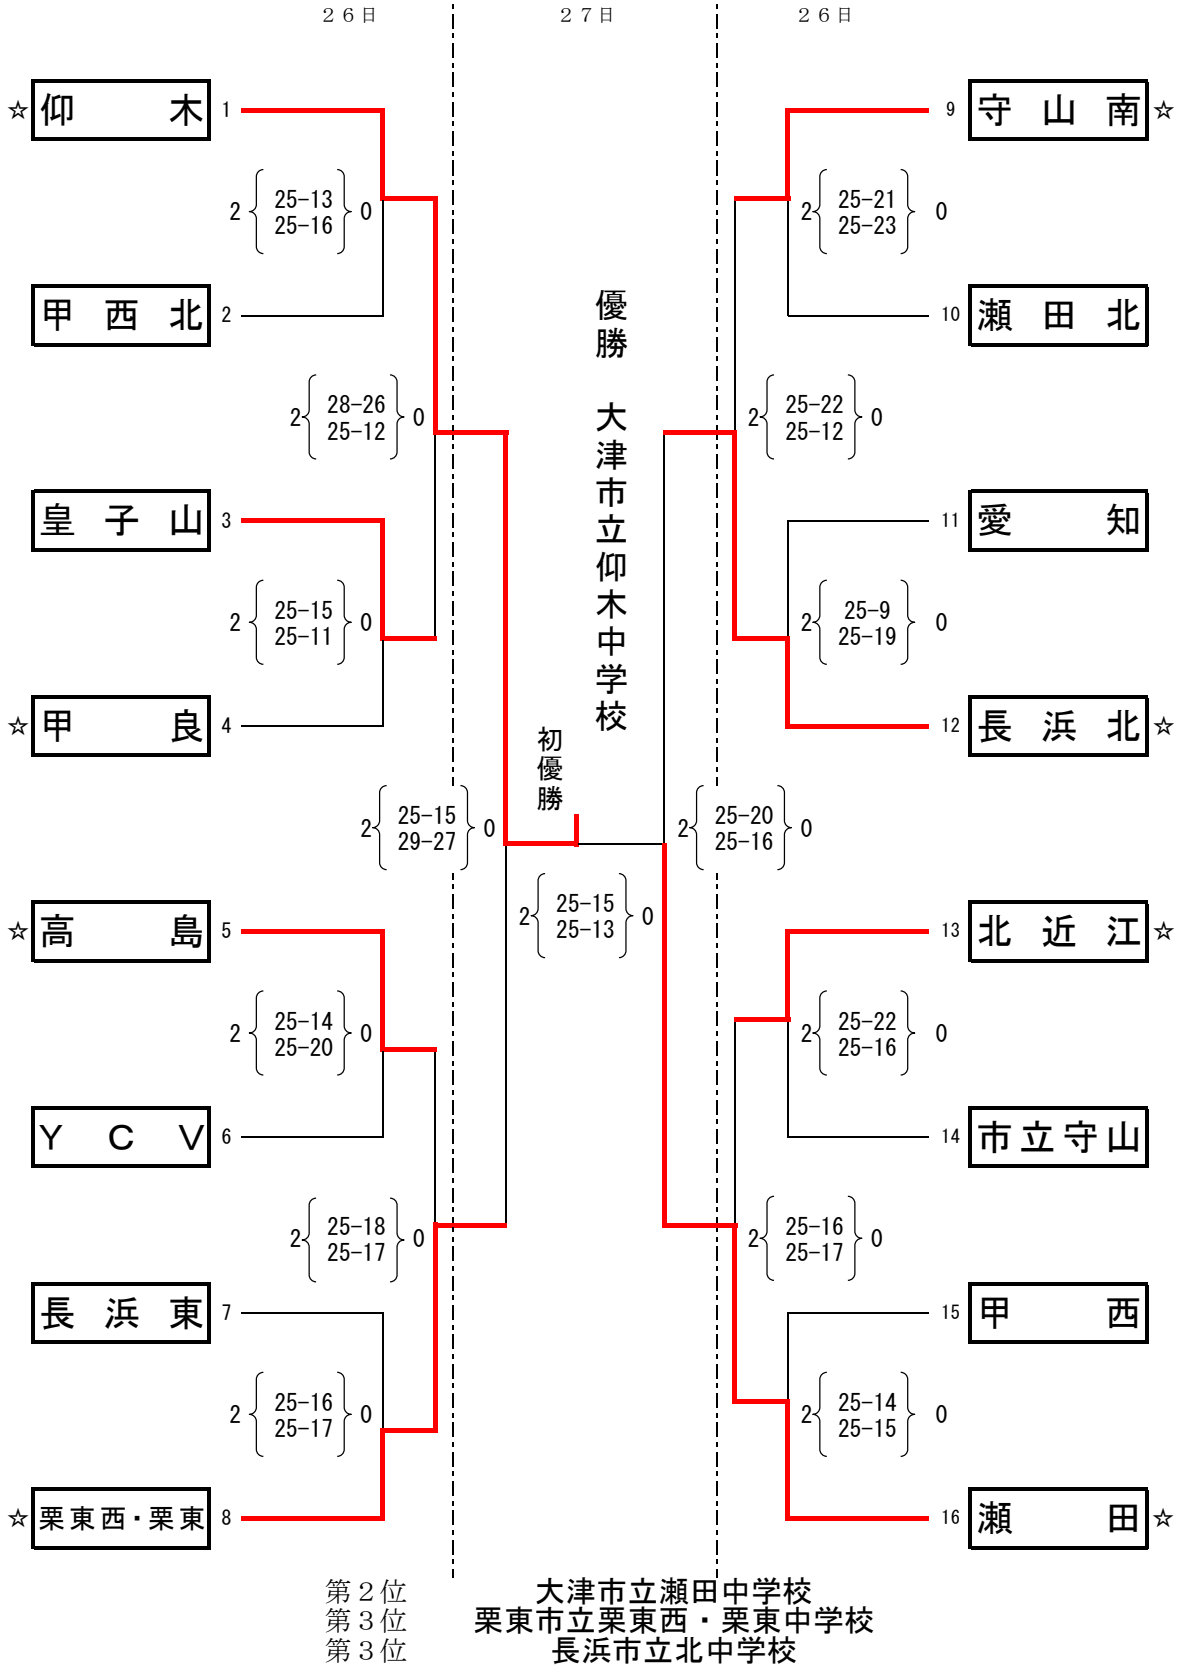

バレーボール競技

(男子)

☆印：シード及び1位チームポジション

A・B：守山市民体育館
C・D：YMITメインアリーナ

バレーボール競技

(女子)

☆印：シード及び1位チームポジション

A・B：守山市民体育館

E：YMITメインアリーナ F：YMITサブアリーナ