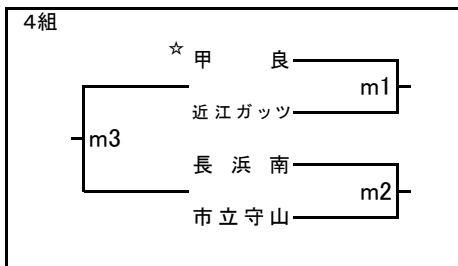

第57回近畿中学生バレーボール選抜優勝大会滋賀県大会 兼 第21回井上杯

予選グループ(女子)

- a,b : 守山南中学校体育館
- c,d : 新堂中学校体育館
- e,f : 栗東中学校体育館
- g : 栗東西中学校体育館
- h : 高穂中学校体育館
- ij : 市立守山中学校体育館

予選グループ(男子)

k,l : 草津中学校体育館

m,n : 甲西中学校体育館

第57回近畿中学生バレーボール選抜優勝大会滋賀県大会 兼 第21回井上杯 (女子の部)