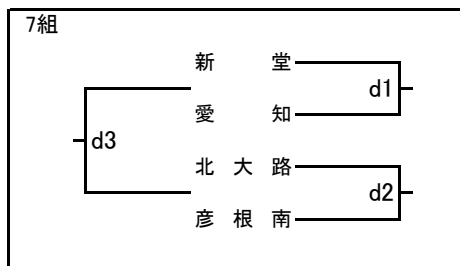

第57回近畿中学生バレーボール選抜優勝大会滋賀県大会 兼 第21回井上杯

予選グループ(女子)

- a,b : 守山南中学校体育館
- c,d : 新堂中学校体育館
- e,f : 栗東中学校体育館
- g : 栗東西中学校体育館
- h : 高穂中学校体育館
- ij : 市立守山中学校体育館

予選グループ(男子)

k,l : 草津中学校体育館

m,n : 甲西中学校体育館

第57回近畿中学生バレーボール選抜優勝大会滋賀県大会 兼 第21回井上杯 (女子の部)