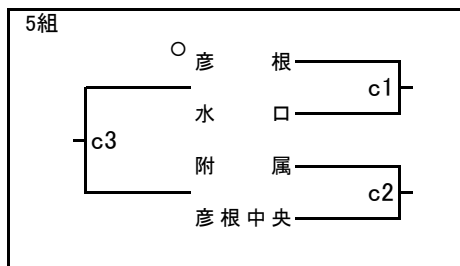

第57回近畿中学生バレーボール選抜優勝大会滋賀県大会 兼 第21回井上杯

予選グループ(女子)

- a,b : 守山南中学校体育館
- c,d : 新堂中学校体育館
- e,f : 栗東中学校体育館
- g : 栗東西中学校体育館
- h : 高穂中学校体育館
- ij : 市立守山中学校体育館

予選グループ(男子)

k,l : 草津中学校体育館

m,n : 甲西中学校体育館

第57回近畿中学生バレーボール選抜優勝大会滋賀県大会 兼 第21回井上杯 (女子の部)