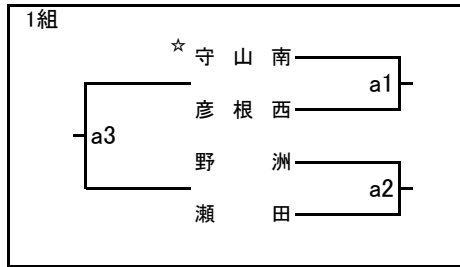

第57回近畿中学生バレーボール選抜優勝大会滋賀県大会 兼 第21回井上杯

予選グループ(女子)

- a,b : 守山南中学校体育館
- c,d : 新堂中学校体育館
- e,f : 栗東中学校体育館
- g : 栗東西中学校体育館
- h : 高穂中学校体育館
- ij : 市立守山中学校体育館

予選グループ(男子)

k,l : 草津中学校体育館

m,n : 甲西中学校体育館

第57回近畿中学生バレーボール選抜優勝大会滋賀県大会 兼 第21回井上杯 (女子の部)