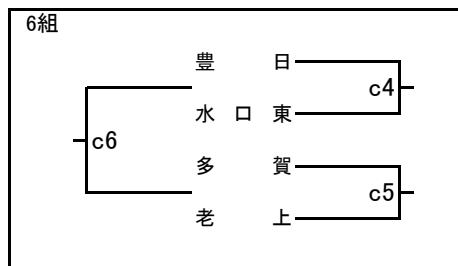

第57回近畿中学生バレーボール選抜優勝大会滋賀県大会 兼 第21回井上杯

予選グループ(女子)

- a,b : 守山南中学校体育館
- c,d : 新堂中学校体育館
- e,f : 栗東中学校体育館
- g : 栗東西中学校体育館
- h : 高穂中学校体育館
- ij : 市立守山中学校体育館

予選グループ(男子)

k,l : 草津中学校体育館

m,n : 甲西中学校体育館

第57回近畿中学生バレーボール選抜優勝大会滋賀県大会 兼 第21回井上杯 (女子の部)