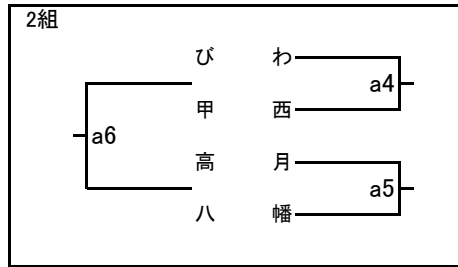

第57回近畿中学生バレーボール選抜優勝大会滋賀県大会 兼 第21回井上杯

予選グループ(女子)

- a,b : 守山南中学校体育館
- c,d : 新堂中学校体育館
- e,f : 栗東中学校体育館
- g : 栗東西中学校体育館
- h : 高穂中学校体育館
- ij : 市立守山中学校体育館

予選グループ(男子)

k,l : 草津中学校体育館

m,n : 甲西中学校体育館

第57回近畿中学生バレーボール選抜優勝大会滋賀県大会 兼 第21回井上杯 (女子の部)