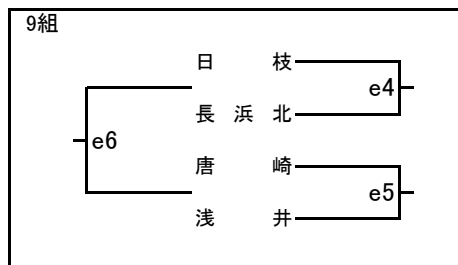

第57回近畿中学生バレーボール選抜優勝大会滋賀県大会 兼 第21回井上杯

予選グループ(女子)

- a,b : 守山南中学校体育館
- c,d : 新堂中学校体育館
- e,f : 栗東中学校体育館
- g : 栗東西中学校体育館
- h : 高穂中学校体育館
- ij : 市立守山中学校体育館

予選グループ(男子)

k,l : 草津中学校体育館

m,n : 甲西中学校体育館

第57回近畿中学生バレーボール選抜優勝大会滋賀県大会 兼 第21回井上杯 (女子の部)