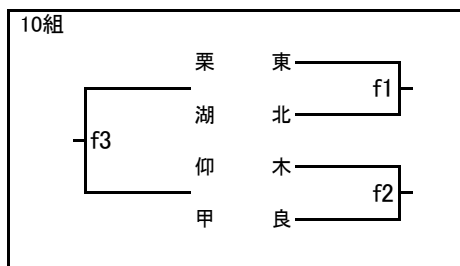

第57回近畿中学生バレーボール選抜優勝大会滋賀県大会 兼 第21回井上杯

予選グループ(女子)

- a,b : 守山南中学校体育館
- c,d : 新堂中学校体育館
- e,f : 栗東中学校体育館
- g : 栗東西中学校体育館
- h : 高穂中学校体育館
- ij : 市立守山中学校体育館

予選グループ(男子)

k,l : 草津中学校体育館

m,n : 甲西中学校体育館

第57回近畿中学生バレーボール選抜優勝大会滋賀県大会 兼 第21回井上杯 (女子の部)