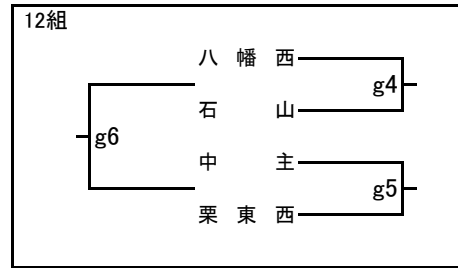

第57回近畿中学生バレーボール選抜優勝大会滋賀県大会 兼 第21回井上杯

予選グループ(女子)

- a,b : 守山南中学校体育館
- c,d : 新堂中学校体育館
- e,f : 栗東中学校体育館
- g : 栗東西中学校体育館
- h : 高穂中学校体育館
- ij : 市立守山中学校体育館

予選グループ(男子)

k,l : 草津中学校体育館

m,n : 甲西中学校体育館

第57回近畿中学生バレーボール選抜優勝大会滋賀県大会 兼 第21回井上杯 (女子の部)