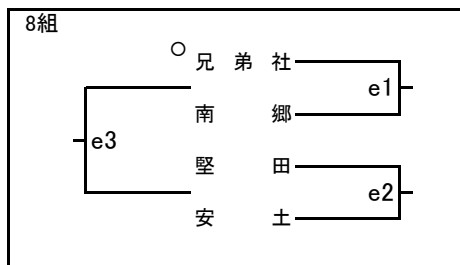

第57回近畿中学生バレーボール選抜優勝大会滋賀県大会 兼 第21回井上杯

予選グループ(女子)

- a,b : 守山南中学校体育館
- c,d : 新堂中学校体育館
- e,f : 栗東中学校体育館
- g : 栗東西中学校体育館
- h : 高穂中学校体育館
- ij : 市立守山中学校体育館

予選グループ(男子)

k,l : 草津中学校体育館

m,n : 甲西中学校体育館

第57回近畿中学生バレーボール選抜優勝大会滋賀県大会 兼 第21回井上杯 (女子の部)