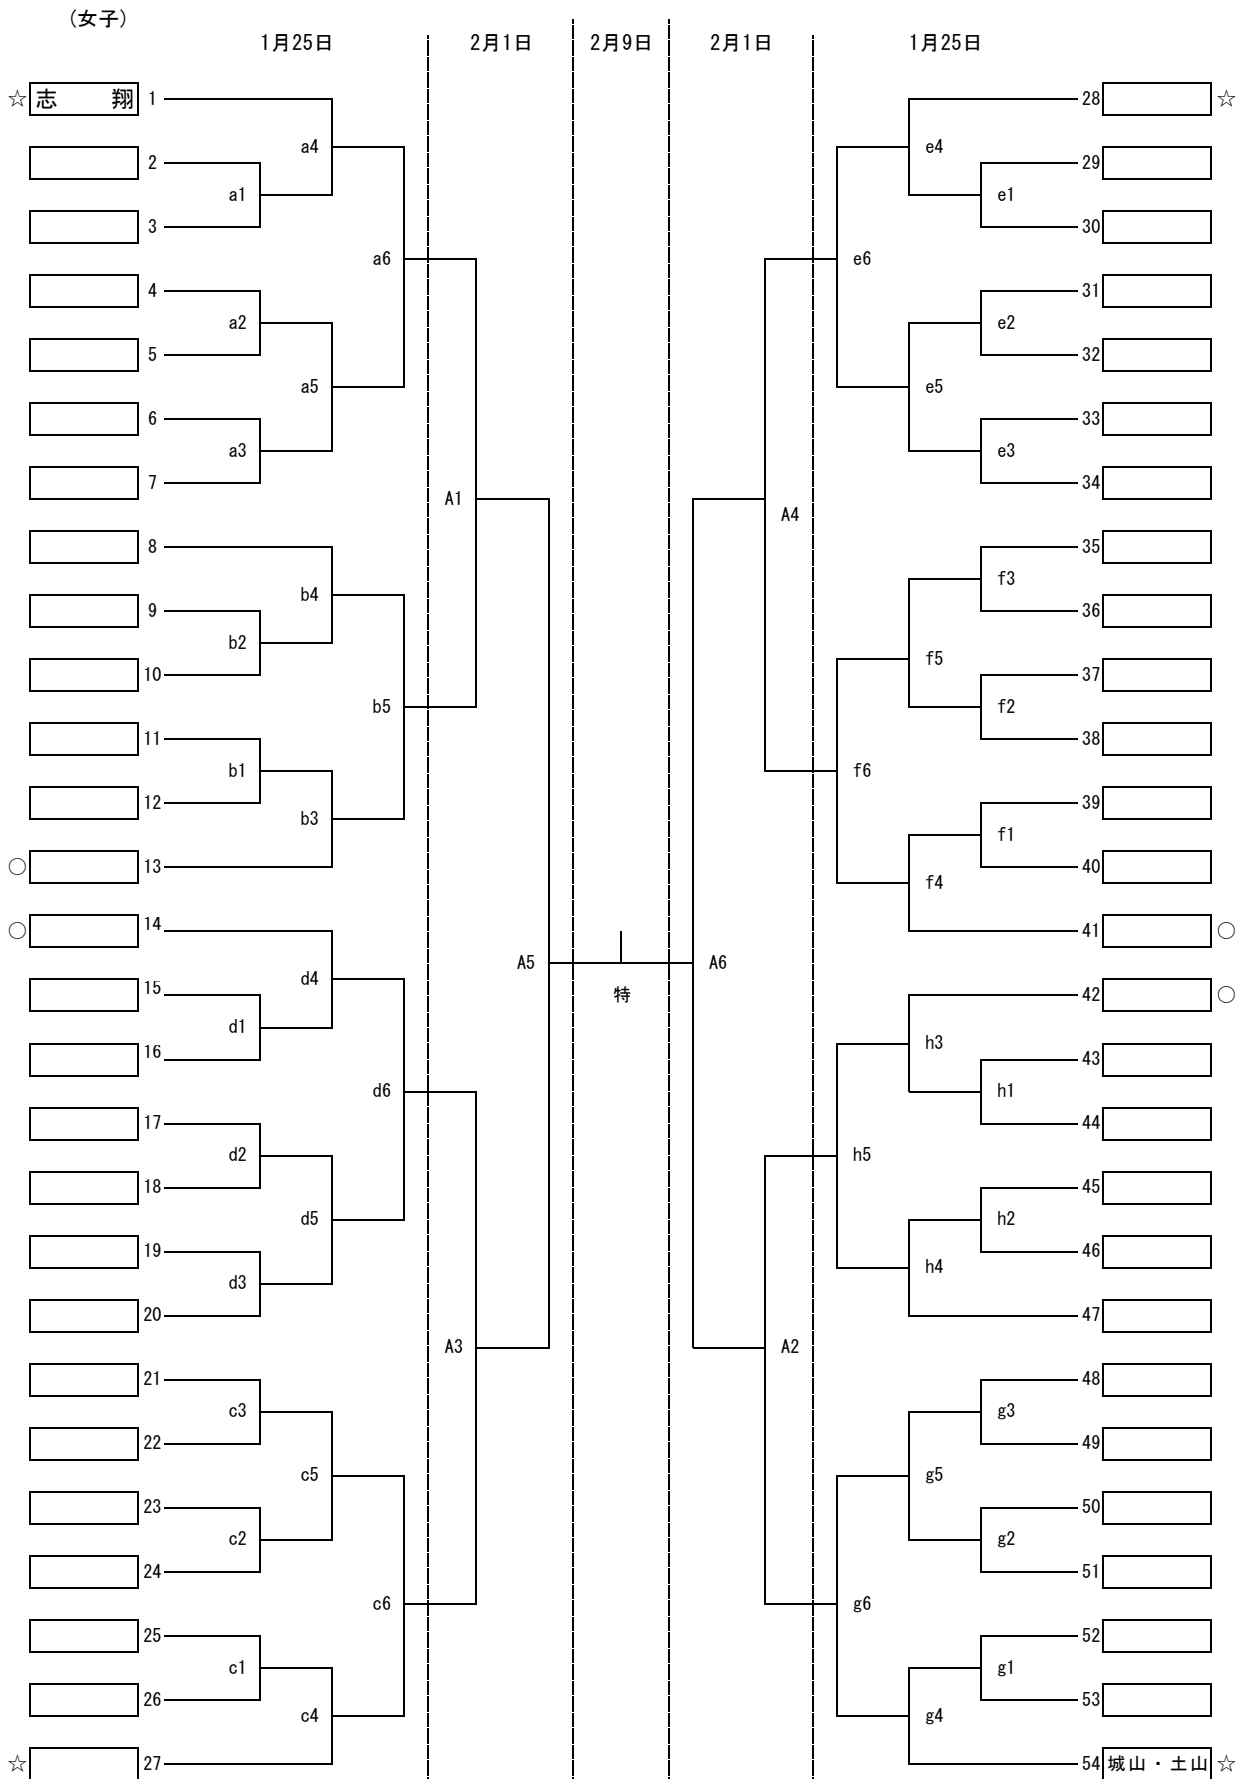

第57回近畿中学生バレーボール選抜優勝大会滋賀県大会 兼 第21回井上杯

予選グループ(女子)

- a,b : 守山南中学校体育館
- c,d : 新堂中学校体育館
- e,f : 栗東中学校体育館
- g : 栗東西中学校体育館
- h : 高穂中学校体育館
- ij : 市立守山中学校体育館

予選グループ(男子)

k,l : 草津中学校体育館

m,n : 甲西中学校体育館

第57回近畿中学生バレーボール選抜優勝大会滋賀県大会 兼 第21回井上杯 (女子の部)

A: YMITアリーナ メインアリーナ 特: 野洲市総合体育館
 a, b: 瀬田公園体育館 c, d: 打出中学校 e, f: 粟津中学校 g, h: 皇子山中学校

第57回近畿中学生バレーボール選抜優勝大会滋賀県大会 兼 第21回井上杯

9日 特:野洲市総合体育館

1日 YMITアリーナ B,C:メインアリーナ D:サブアリーナ