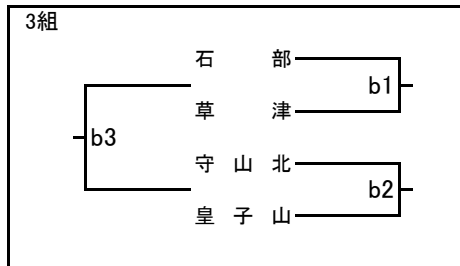

第57回近畿中学生バレーボール選抜優勝大会滋賀県大会 兼 第21回井上杯

予選グループ(女子)

- a,b : 守山南中学校体育館
- c,d : 新堂中学校体育館
- e,f : 栗東中学校体育館
- g : 栗東西中学校体育館
- h : 高穂中学校体育館
- ij : 市立守山中学校体育館

予選グループ(男子)

k,l : 草津中学校体育館

m,n : 甲西中学校体育館

第57回近畿中学生バレーボール選抜優勝大会滋賀県大会 兼 第21回井上杯 (女子の部)