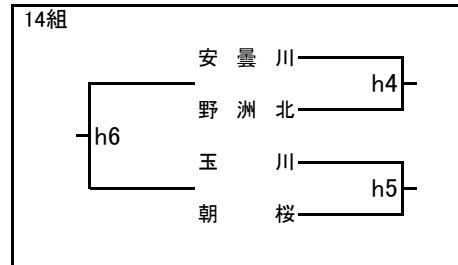

第57回近畿中学生バレーボール選抜優勝大会滋賀県大会 兼 第21回井上杯

予選グループ(女子)

- a,b : 守山南中学校体育館
- c,d : 新堂中学校体育館
- e,f : 栗東中学校体育館
- g : 栗東西中学校体育館
- h : 高穂中学校体育館
- ij : 市立守山中学校体育館

予選グループ(男子)

k,l : 草津中学校体育館

m,n : 甲西中学校体育館

第57回近畿中学生バレーボール選抜優勝大会滋賀県大会 兼 第21回井上杯 (女子の部)