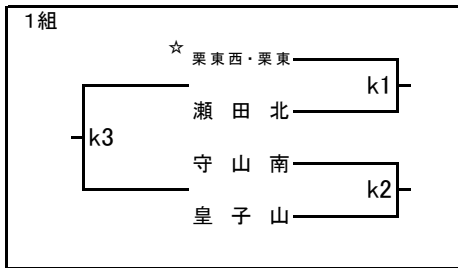

第57回近畿中学生バレーボール選抜優勝大会滋賀県大会 兼 第21回井上杯

予選グループ(女子)

- a,b : 守山南中学校体育館
- c,d : 新堂中学校体育館
- e,f : 栗東中学校体育館
- g : 栗東西中学校体育館
- h : 高穂中学校体育館
- ij : 市立守山中学校体育館

予選グループ(男子)

k,l : 草津中学校体育館

m,n : 甲西中学校体育館

第57回近畿中学生バレーボール選抜優勝大会滋賀県大会 兼 第21回井上杯 (女子の部)