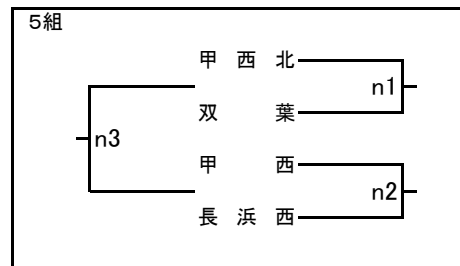

第57回近畿中学生バレーボール選抜優勝大会滋賀県大会 兼 第21回井上杯

予選グループ(女子)

- a,b : 守山南中学校体育館
- c,d : 新堂中学校体育館
- e,f : 栗東中学校体育館
- g : 栗東西中学校体育館
- h : 高穂中学校体育館
- ij : 市立守山中学校体育館

予選グループ(男子)

k,l : 草津中学校体育館

m,n : 甲西中学校体育館

第57回近畿中学生バレーボール選抜優勝大会滋賀県大会 兼 第21回井上杯 (女子の部)