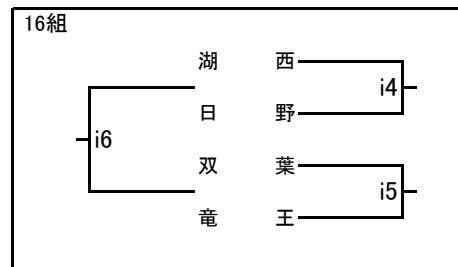

第57回近畿中学生バレーボール選抜優勝大会滋賀県大会 兼 第21回井上杯

予選グループ(女子)

- a,b : 守山南中学校体育館
- c,d : 新堂中学校体育館
- e,f : 栗東中学校体育館
- g : 栗東西中学校体育館
- h : 高穂中学校体育館
- ij : 市立守山中学校体育館

予選グループ(男子)

k,l : 草津中学校体育館

m,n : 甲西中学校体育館

第57回近畿中学生バレーボール選抜優勝大会滋賀県大会 兼 第21回井上杯 (女子の部)