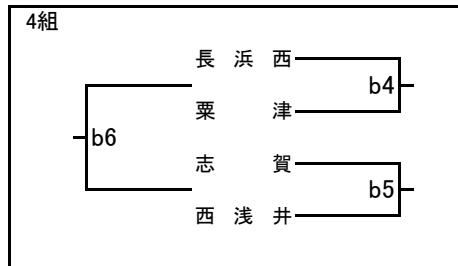

第57回近畿中学生バレーボール選抜優勝大会滋賀県大会 兼 第21回井上杯

予選グループ(女子)

- a,b : 守山南中学校体育館
- c,d : 新堂中学校体育館
- e,f : 栗東中学校体育館
- g : 栗東西中学校体育館
- h : 高穂中学校体育館
- ij : 市立守山中学校体育館

予選グループ(男子)

k,l : 草津中学校体育館

m,n : 甲西中学校体育館

第57回近畿中学生バレーボール選抜優勝大会滋賀県大会 兼 第21回井上杯 (女子の部)