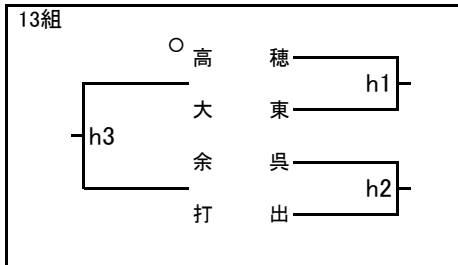

第57回近畿中学生バレーボール選抜優勝大会滋賀県大会 兼 第21回井上杯

予選グループ(女子)

- a,b : 守山南中学校体育館
- c,d : 新堂中学校体育館
- e,f : 栗東中学校体育館
- g : 栗東西中学校体育館
- h : 高穂中学校体育館
- ij : 市立守山中学校体育館

予選グループ(男子)

k,l : 草津中学校体育館

m,n : 甲西中学校体育館

第57回近畿中学生バレーボール選抜優勝大会滋賀県大会 兼 第21回井上杯 (女子の部)