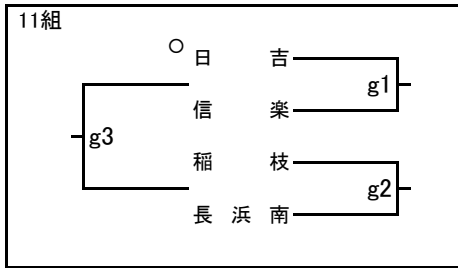

第57回近畿中学生バレーボール選抜優勝大会滋賀県大会 兼 第21回井上杯

予選グループ(女子)

- a,b : 守山南中学校体育館
- c,d : 新堂中学校体育館
- e,f : 栗東中学校体育館
- g : 栗東西中学校体育館
- h : 高穂中学校体育館
- ij : 市立守山中学校体育館

予選グループ(男子)

k,l : 草津中学校体育館

m,n : 甲西中学校体育館

第57回近畿中学生バレーボール選抜優勝大会滋賀県大会 兼 第21回井上杯 (女子の部)