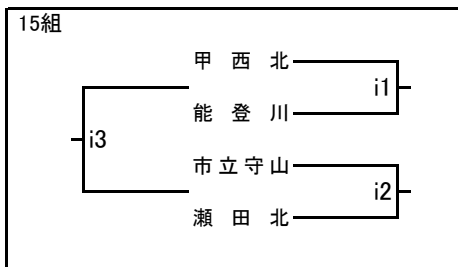

第57回近畿中学生バレーボール選抜優勝大会滋賀県大会 兼 第21回井上杯

予選グループ(女子)

- a,b : 守山南中学校体育館
- c,d : 新堂中学校体育館
- e,f : 栗東中学校体育館
- g : 栗東西中学校体育館
- h : 高穂中学校体育館
- ij : 市立守山中学校体育館

予選グループ(男子)

k,l : 草津中学校体育館

m,n : 甲西中学校体育館

第57回近畿中学生バレーボール選抜優勝大会滋賀県大会 兼 第21回井上杯 (女子の部)