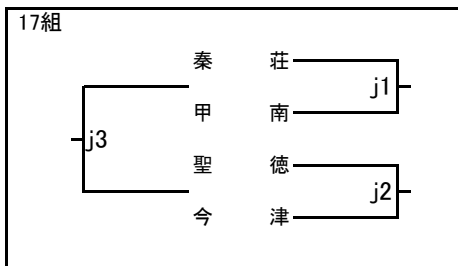

第57回近畿中学生バレーボール選抜優勝大会滋賀県大会 兼 第21回井上杯

予選グループ(女子)

- a,b : 守山南中学校体育館
- c,d : 新堂中学校体育館
- e,f : 栗東中学校体育館
- g : 栗東西中学校体育館
- h : 高穂中学校体育館
- ij : 市立守山中学校体育館

予選グループ(男子)

k,l : 草津中学校体育館

m,n : 甲西中学校体育館

第57回近畿中学生バレーボール選抜優勝大会滋賀県大会 兼 第21回井上杯 (女子の部)