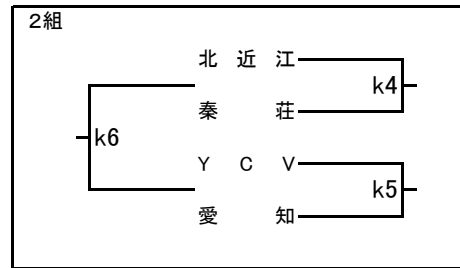

第57回近畿中学生バレーボール選抜優勝大会滋賀県大会 兼 第21回井上杯

予選グループ(女子)

- a,b : 守山南中学校体育館
- c,d : 新堂中学校体育館
- e,f : 栗東中学校体育館
- g : 栗東西中学校体育館
- h : 高穂中学校体育館
- ij : 市立守山中学校体育館

予選グループ(男子)

k,l : 草津中学校体育館

m,n : 甲西中学校体育館

第57回近畿中学生バレーボール選抜優勝大会滋賀県大会 兼 第21回井上杯 (女子の部)