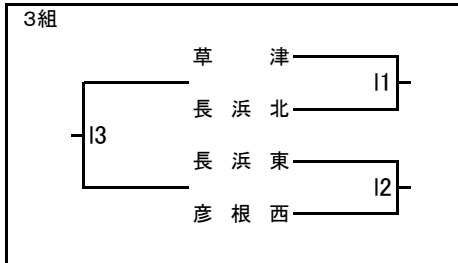

第57回近畿中学生バレーボール選抜優勝大会滋賀県大会 兼 第21回井上杯

予選グループ(女子)

- a,b : 守山南中学校体育館
- c,d : 新堂中学校体育館
- e,f : 栗東中学校体育館
- g : 栗東西中学校体育館
- h : 高穂中学校体育館
- ij : 市立守山中学校体育館

予選グループ(男子)

k,l : 草津中学校体育館

m,n : 甲西中学校体育館

第57回近畿中学生バレーボール選抜優勝大会滋賀県大会 兼 第21回井上杯 (女子の部)